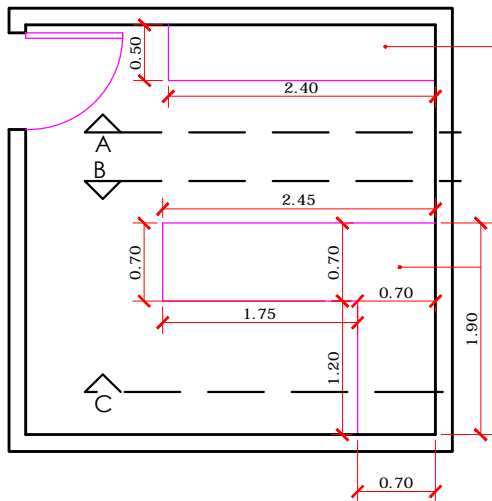

MÓVEL MDF CINZA COBALTO BERNECK
H:2,20, PORTAS DE CORRER, MDF CINZA
COBALTO, DIVISÓRIAS INTERNAS EM MDF
BRANCO 150MM, PORTA COM CHAVES.

VISTA A'
ESCALA 1:50

DIVISÓRIAS INTERNAS EM
MDF BRANCO 150MM,
PORTA COM CHAVES.

MÓVEL MDF CINZA COBALTO BERNECK
H:2,20, PORTAS DE CORRER, MDF CINZA
COBALTO, DIVISÓRIAS INTERNAS EM MDF
BRANCO 150MM, PORTA COM CHAVES.

MESA MDF CINZA COBALTO CAIXARIA
DE 50MM, GAVETEIRO MÓVEL LATERAL
COM RODINHA E GAVETAS, PUXADOR
EM CAVA NO PRÓPRIO MDF.

PARTE FRONTAL DA MESA EM MINERAL
DOURADO DURATEX

VISTA B'
ESCALA 1:50

MESA MDF CINZA
COBALTO CAIXARIA
DE 50MM
PARTE FRONTAL DA MESA
RECUADO 20 CM EM MINERAL
DOURADO DURATEX

VISTA B'
ESCALA 1:50

UM GAVETEIRO MÓVEL COM
RODINHA, COM CHAVE E
PUXADOR EM CAVA.

CAIXARIA DE 50MM
MDF CINZA COBALTO
BERNECK

PARTE FRONTAL DA MESA
RECUADO 20 CM EM MINERAL
DOURADO DURATEX

VISTA C'
ESCALA 1:50

VISTA C'
ESCALA 1:50