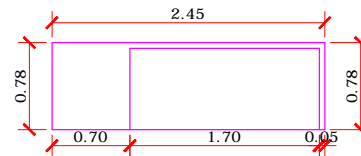

MÓVEL MDF CINZA COBALTO BERNECK
H:2,20, PORTAS DE CORRER, MDF CINZA
COBALTO, DIVISÓRIAS INTERNAS EM MDF
BRANCO 150MM, PORTA COM CHAVES.

MESA MDF CINZA COBALTO CAIXARIA
DE 50MM, GAVETEIRO MÓVEL LATERAL
COM RODINHA E GAVETAS, PUXADOR
EM CAVA NO PRÓPRIO MDF.

PARTE FRONTAL DA MESA EM MINERAL
DOURADO DURATEX

VISTA B'
ESCALA 1:50

MESA MDF CINZA
COBALTO CAIXARIA
DE 50MM
PARTE FRONTAL DA MESA
RECUADO 20 CM EM MINERAL
DOURADO DURATEX

VISTA B'
ESCALA 1:50

UM GAVETEIRO MÓVEL COM
RODINHA, COM CHAVE E
PUXADOR EM CAVA.