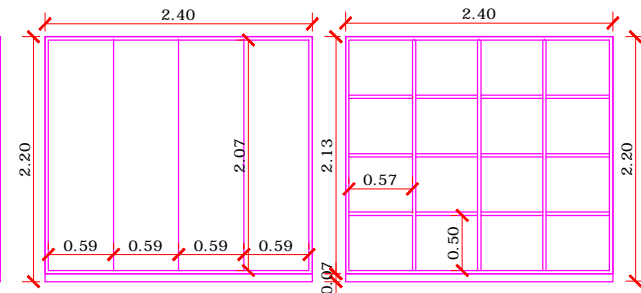

MÓVEL MDF CINZA COBALTO BERNECK
H:2,20, PORTAS DE CORRER, MDF CINZA
COBALTO, DIVISÓRIAS INTERNAS EM MDF
BRANCO 150MM, PORTA COM CHAVES.

VISTA A'
ESCALA 1:50

DIVISÓRIAS INTERNAS EM
MDF BRANCO 150MM,
PORTA COM CHAVES.

MÓVEL MDF CINZA COBALTO BERNECK
H:2,20, PORTAS DE CORRER, MDF CINZA
COBALTO, DIVISÓRIAS INTERNAS EM MDF
BRANCO 150MM, PORTA COM CHAVES.

MESA MDF CINZA COBALTO CAIXARIA
DE 50MM, GAVETEIRO MÓVEL LATERAL
COM RODINHA E GAVETAS, PUXADOR
EM CAVA NO PRÓPRIO MDF.

PARTE FRONTAL DA MESA EM MINERAL
DOURADO DURATEX

VISTA B'
ESCALA 1:50

MESA MDF CINZA
COBALTO CAIXARIA
DE 50MM
PARTE FRONTAL DA MESA
RECUADO 20 CM EM MINERAL
DOURADO DURATEX

VISTA B'
ESCALA 1:50

UM GAVETEIRO MÓVEL COM
RODINHA, COM CHAVE E
PUXADOR EM CAVA.

CAIXARIA DE 50MM
MDF CINZA COBALTO
BERNECK

PARTE FRONTAL DA MESA
RECUADO 20 CM EM MINERAL
DOURADO DURATEX

VISTA C'
ESCALA 1:50

VISTA C'
ESCALA 1:50