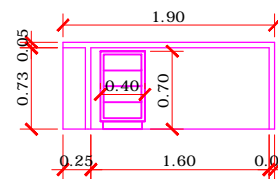

PARTE FRONTAL DA MESA EM MINERAL
DOURADO DURATEX

VISTA B'
ESCALA 1:50

MESA MDF CINZA
COBALTO CAIXARIA
DE 50MM
PARTE FRONTAL DA MESA
RECUADO 20 CM EM MINERAL
DOURADO DURATEX

VISTA B'
ESCALA 1:50

UM GAVETEIRO MÓVEL COM
RODINHA, COM CHAVE E
PUXADOR EM CAVA.

CAIXARIA DE 50MM
MDF CINZA COBALTO
BERNECK

PARTE FRONTAL DA MESA
RECUADO 20 CM EM MINERAL
DOURADO DURATEX

VISTA C'
ESCALA 1:50

VISTA C'
ESCALA 1:50