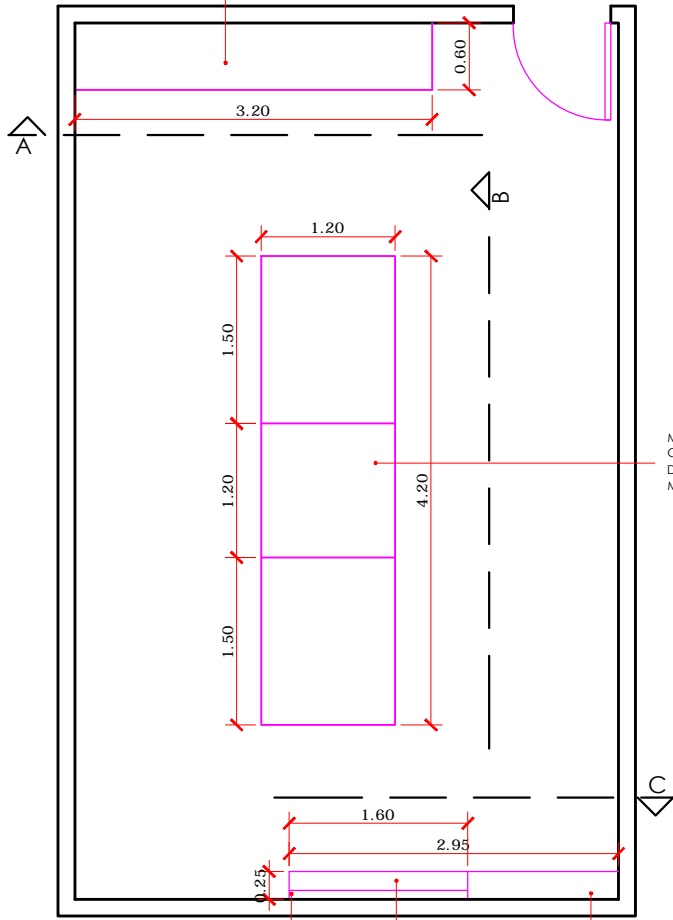

MÓVEL MDF CINZA COBALTO BERNECK
H:2.20, PORTAS DE CORRER, MDF CINZA
COBALTO, DIVISÓRIAS INTERNAS EM MDF
BRANCO 150MM, PORTA COM CHAVES.

MÓVEL MDF CINZA COBALTO BERNECK
H:2.20, PORTAS DE CORRER, MDF CINZA
COBALTO, DIVISÓRIAS INTERNAS EM MDF
BRANCO 150MM, PORTA COM CHAVES,
CAIXARIA DE 30 MM RODAPÉ DE 70MM

VISTA AA'
ESCALA 1:50

MÓVEL MDF CINZA COBALTO BERNECK
H:2.20, PORTAS DE CORRER, MDF CINZA
COBALTO, DIVISÓRIAS INTERNAS EM MDF
BRANCO 150MM, PORTA COM CHAVES,
CAIXARIA DE 30 MM RODAPÉ DE 70MM

VISTA AA'
ESCALA 1:50