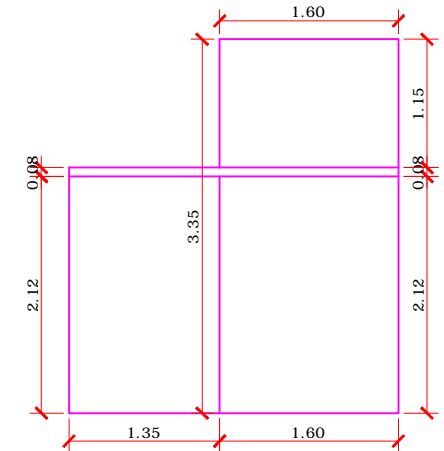

VISTA AA'
ESCALA 1:50

DETALHE MEIO MDF MINERAL
DOURADO DURATEX

MESA ENGROSSADA 80MM MDF CINZA
COBALTO BERNECK, ALTURA FINAL 0,78, PÉ
MESA MACIÇO EM MDF CINZA COBALTO

ÁEREO SUPERIOR ENGROSSADO
80MM, CINZA COBALTO BERNECK

FUNDO PARA TELEVISOR,
AFASTADO DA PAREDE
CINZA COBALTO BERNECK,
PREVER PONTOS ELÉTRICOS

PAINEL LATERAL DE
FECHAMENTO MINERAL
DOURADO DURATEX