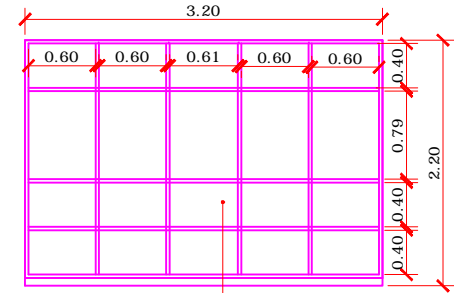

MÓVEL MDF CINZA COBALTO BERNECK
H:2.20, PORTAS DE CORRER, MDF CINZA
COBALTO, DIVISÓRIAS INTERNAS EM MDF
BRANCO 150MM, PORTA COM CHAVES.

MÓVEL MDF CINZA COBALTO BERNECK
H:2.20, PORTAS DE CORRER, MDF CINZA
COBALTO, DIVISÓRIAS INTERNAS EM MDF
BRANCO 150MM, PORTA COM CHAVES,
CAIXARIA DE 30 MM RODAPÉ DE 70MM

VISTA AA'
ESCALA 1:50

MÓVEL MDF CINZA COBALTO BERNECK
H:2.20, PORTAS DE CORRER, MDF CINZA
COBALTO, DIVISÓRIAS INTERNAS EM MDF
BRANCO 150MM, PORTA COM CHAVES,
CAIXARIA DE 30 MM RODAPÉ DE 70MM

VISTA AA'
ESCALA 1:50