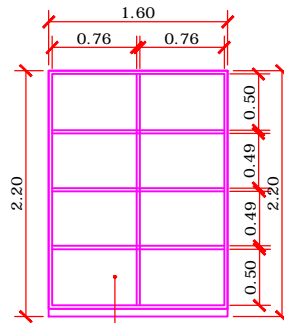

VISTA BB'  
ESCALA 1:50

CAIXARIA DE 50MM  
MDF CINZA COBALTO

PARTE FRONTAL DA  
MESA EM MINERAL  
DOURADO DURATEX

VISTA AA'  
ESCALA 1:50

VISTA AA'  
ESCALA 1:50

MÓVEL MDF CINZA COBALTO BERNECK H:2.20, PORTAS DE CORRER, MDF CINZA COBALTO, DIVISÓRIAS INTERNAS EM MDF BRANCO 150MM, PORTA COM CHAVES, CAIXARIA DE 30 MM RODAPÉ DE 70MM

VISTA CC'  
ESCALA 1:50

DIVISÓRIAS INTERNAS EM MDF BRANCO 150MM, PORTA COM CHAVES.

VISTA CC'  
ESCALA 1:50