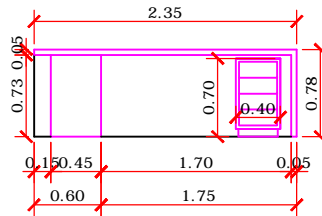

MESA MDF CINZA COBALTO CAIXARIA DE 50MM, GAVETEIRO MÓVEL LATERAL COM RODINHA E GAVETAS, PUXADOR EM CAVA NO PRÓPRIO MDF.

PARTE FRONTAL DA MESA EM MINERAL DOURADO DURATEX

PLANTA BAIXA  
ESCALA 1:50

MÓVEL MDF CINZA COBALTO BERNECK H:2.20, PORTAS DE CORRER, MDF CINZA COBALTO, DIVISÓRIAS INTERNAS EM MDF BRANCO 150MM, PORTA COM CHAVES.

VISTA BB'  
ESCALA 1:50

CAIXARIA DE 50MM  
MDF CINZA COBALTO

PARTE FRONTAL DA  
MESA EM MINERAL  
DOURADO DURATEX

VISTA AA'  
ESCALA 1:50

VISTA AA'  
ESCALA 1:50

MÓVEL MDF CINZA COBALTO BERNECK H:2.20, PORTAS DE CORRER, MDF CINZA COBALTO, DIVISÓRIAS INTERNAS EM MDF BRANCO 150MM, PORTA COM CHAVES, CAIXARIA DE 30 MM RODAPÉ DE 70MM

VISTA CC'  
ESCALA 1:50

DIVISÓRIAS INTERNAS EM MDF BRANCO 150MM, PORTA COM CHAVES.

VISTA CC'  
ESCALA 1:50