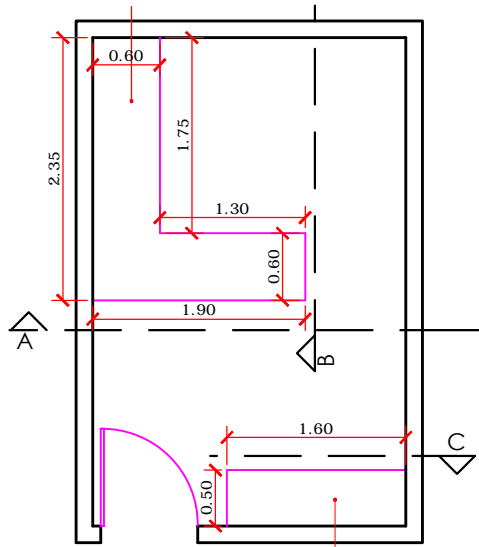

MESA MDF CINZA COBALTO CAIXARIA DE 50MM, GAVETEIRO MÓVEL LATERAL COM RODINHA E GAVETAS, PUXADOR EM CAVA NO PRÓPRIO MDF.

PARTE FRONTAL DA MESA EM MINERAL DOURADO DURATEX

PLANTA BAIXA  
ESCALA 1:50

MÓVEL MDF CINZA COBALTO BERNECK H:2.20, PORTAS DE CORRER, MDF CINZA COBALTO, DIVISÓRIAS INTERNAS EM MDF BRANCO 150MM, PORTA COM CHAVES.

MESA MDF CINZA COBALTO CAIXARIA DE 50MM, FUNDO TAMBEM EM MDF CINZA COBALTO

MESA RECUA 20 CM  
PARTE FRONTAL, MDF  
MINERAL DOURADO

VISTA BB'  
ESCALA 1:50

GAVETEIRO MÓVEL COM RODINHA, COM CHAVE E PUXADOR EM CAVA.

VISTA BB'  
ESCALA 1:50

CAIXARIA DE 50MM  
MDF CINZA COBALTO

PARTE FRONTAL DA  
MESA EM MINERAL  
DOURADO DURATEX

VISTA AA'  
ESCALA 1:50

VISTA AA'  
ESCALA 1:50

MÓVEL MDF CINZA COBALTO BERNECK H:2.20, PORTAS DE CORRER, MDF CINZA COBALTO, DIVISÓRIAS INTERNAS EM MDF BRANCO 150MM, PORTA COM CHAVES, CAIXARIA DE 30 MM RODAPÉ DE 70MM

VISTA CC'  
ESCALA 1:50

DIVISÓRIAS INTERNAS EM MDF BRANCO 150MM, PORTA COM CHAVES.

VISTA CC'  
ESCALA 1:50