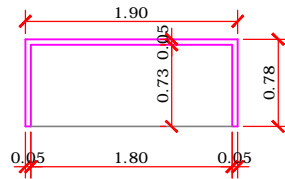

VISTA BB'  
ESCALA 1:50

CAIXARIA DE 50MM  
MDF CINZA COBALTO

PARTE FRONTAL DA  
MESA EM MINERAL  
DOURADO DURATEX

VISTA AA'  
ESCALA 1:50

VISTA AA'  
ESCALA 1:50

MÓVEL MDF CINZA COBALTO BERNECK H:2.20, PORTAS DE CORRER, MDF CINZA COBALTO, DIVISÓRIAS INTERNAS EM MDF BRANCO 150MM, PORTA COM CHAVES, CAIXARIA DE 30 MM RODAPÉ DE 70MM

VISTA CC'  
ESCALA 1:50

DIVISÓRIAS INTERNAS EM MDF BRANCO 150MM, PORTA COM CHAVES.

VISTA CC'  
ESCALA 1:50