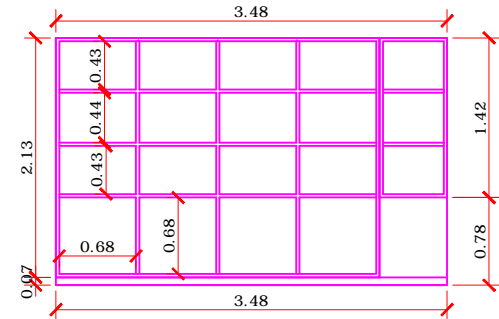

VISTA AA'
ESCALA 1:50