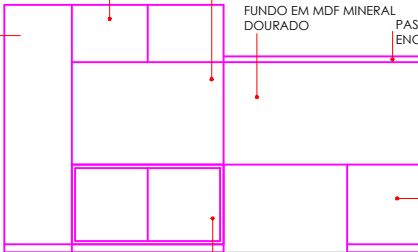

MÓVEL INFERIOR COM PORTAS DE ABRIR, PUXADOR VERSÁTIL MDF CINZA COBALTO

VISTA AA'
ESCALA 1:50

PORTA BASCULANTE

FUNDO EM MDF CINZA COBALTO

FUNDO EM MDF MINERAL DOURADO

PASSANTE COM ENGROSSAMENTO DE 50MM

VISTA BB'
ESCALA 1:50

MÓVEL INFERIOR COM PORTAS DE ABRIR, PUXADOR VERSÁTIL MDF CINZA COBALTO

MESA DE TRABALHO, ENGROSSAMENTO DE 50MM CINZA COBALTO, FRENTE EM MDF MINERAL DOURADO, GAVETEIRO MÓVEL

VISTA AA'
ESCALA 1:50

VISTA BB'
ESCALA 1:50