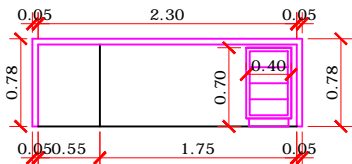

MÓVEL MDF CINZA COBALTO BERNECK H:2,20, PORTAS DE CORRER, MDF CINZA COBALTO, DIVISÓRIAS INTERNAS EM MDF BRANCO 150MM, PORTA COM CHAVES.

PLANTA BAIXA
ESCALA 1:50

MESA DE TRABALHO, ENGROSSAMENTO DE 50MM CINZA COBALTO, FRENTE EM MDF MINERAL DOURADO

VISTA CC'
ESCALA 1:50

NICHOS LATERAIS EM MDF CINZA COBALTO ENGROSSAMENTO DE 30MM

MÓVEL INFERIOR COM BORTAS DE ABRIR, PUXADOR VERSÁTIL MDF CINZA COBALTO

NICHO SUPERIOR COM PORTA BASCULANTE

PASSANTE COM ENGROSSAMENTO DE 50MM