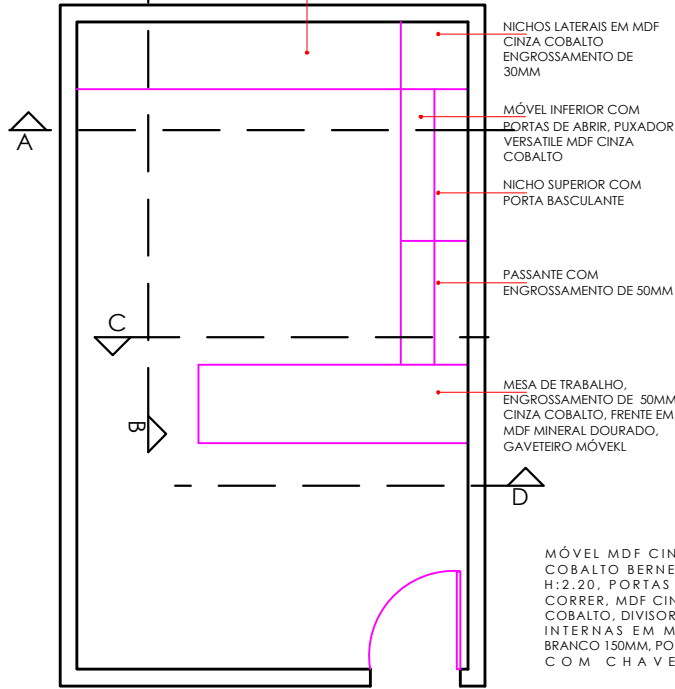

MÓVEL MDF CINZA COBALTO BERNECK H:2,20, PORTAS DE CORRER, MDF CINZA COBALTO, DIVISÓRIAS INTERNAS EM MDF BRANCO 150MM, PORTA COM CHAVES.

PLANTA BAIXA
ESCALA 1:50

MESA DE TRABALHO, ENGROSSAMENTO DE 50MM CINZA COBALTO, FRENTE EM MDF MINERAL DOURADO

VISTA CC'
ESCALA 1:50

NICHOS LATERAIS EM MDF CINZA COBALTO ENGROSSAMENTO DE 30MM

MÓVEL INFERIOR COM BORTAS DE ABRIR, PUXADOR VERSÁTIL MDF CINZA COBALTO

NICHO SUPERIOR COM PORTA BASCULANTE

PASSANTE COM ENGROSSAMENTO DE 50MM