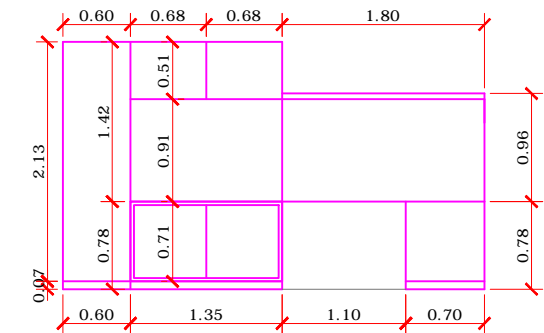

VISTA BB'
ESCALA 1:50

ENGROSSAMENTO EM MDF CINZA COBALTO 50MM

MESA DE TRABALHO, ENGROSSAMENTO DE 50MM CINZA COBALTO, FRENTE EM MDF MINERAL DOURADO.