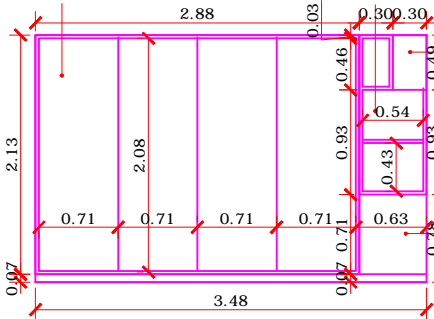

VISTA AA'
ESCALA 1:50

PORTA BASCULANTE

FUNDO EM MDF CINZA COBALTO

FUNDO EM MDF MINERAL DOURADO

PASSANTE COM ENGROSSAMENTO DE 50MM