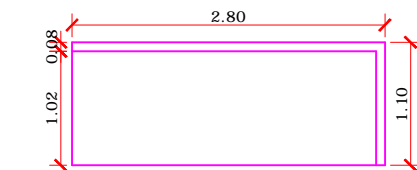

VISTA A'
ESCALA 1:50

VISTA A'
ESCALA 1:50

PLANTA BAIXA
ESCALA= 1:50

BANCADA H:1.10 ENGROSSAMENTO
DE 80MM CINZA COBALTO BERNECK,
PARTE INFERIOR MDF MINERAL
D O U R A D O D U R A T E X

VISTA B'
ESCALA 1:50

VISTA B'
ESCALA 1:50

PLANTA BAIXA
ESCALA= 1:50

BANCADA H:1.10 ENGROSSAMENTO
DE 80MM CINZA COBALTO BERNECK,
PARTE INFERIOR MDF MINERAL
D O U R A D O D U R A T E X

AÉREO SUPERIOR ENGROSSADO
80MM, CINZA COBALTO BERNECK

PILAR REVESTIDO EM MDF CINZA
COBALTO BERNECK