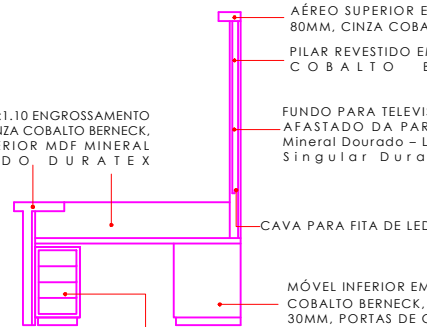

BANCADA H:1.10 ENGROSSAMENTO
DE 80MM CINZA COBALTO BERNECK,
PARTE INFERIOR MDF MINERAL
D O U R A D O D U R A T E X

LATERAL FIXA: 30MM CINZA
COBALTO BERNECK

PORTA VAI E VEM CINZA
COBALTO BERNECK

ENVELOPAMENTO DE PILAR EM MDF

VISTA A'
ESCALA 1:50

VISTA A'
ESCALA 1:50

PLANTA BAIXA
ESCALA= 1:50

BANCADA H:1.10 ENGROSSAMENTO
DE 80MM CINZA COBALTO BERNECK,
PARTE INFERIOR MDF MINERAL
D O U R A D O D U R A T E X

VISTA B'
ESCALA 1:50

VISTA B'
ESCALA 1:50

PLANTA BAIXA
ESCALA= 1:50

BANCADA H:1.10 ENGROSSAMENTO
DE 80MM CINZA COBALTO BERNECK,
PARTE INFERIOR MDF MINERAL
D O U R A D O D U R A T E X

AÉREO SUPERIOR ENGROSSADO
80MM, CINZA COBALTO BERNECK

PILAR REVESTIDO EM MDF CINZA
COBALTO BERNECK