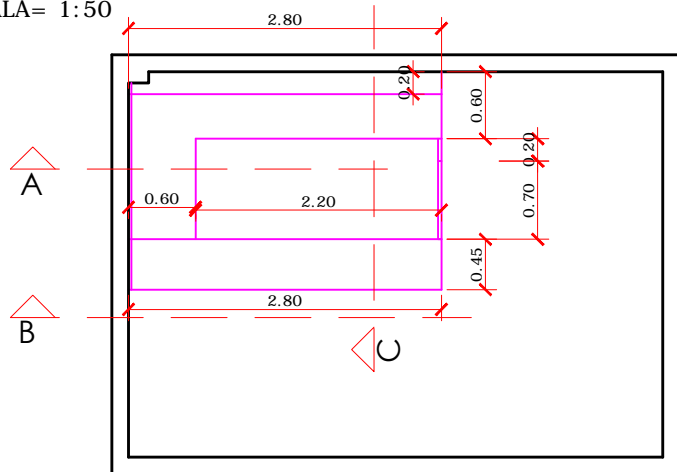

VISTA A'
ESCALA 1:50

VISTA A'
ESCALA 1:50

PLANTA BAIXA
ESCALA= 1:50

BANCADA H:1.10 ENGROSSAMENTO
DE 80MM CINZA COBALTO BERNECK,
PARTE INFERIOR MDF MINERAL
D O U R A D O D U R A T E X

VISTA B'
ESCALA 1:50

VISTA B'
ESCALA 1:50