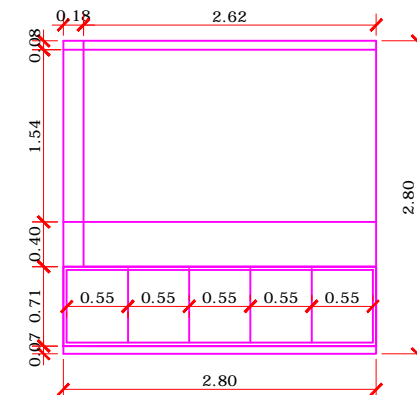

BANCADA H:1.10 ENGROSSAMENTO
DE 80MM CINZA COBALTO BERNECK,
PARTE INFERIOR MDF MINERAL
D O U R A D O D U R A T E X

LATERAL FIXA: 30MM CINZA
COBALTO BERNECK

PORTA VAI E VEM CINZA
COBALTO BERNECK

ENVELOPAMENTO DE PILAR EM MDF

VISTA A'
ESCALA 1:50

VISTA A'
ESCALA 1:50

PLANTA BAIXA
ESCALA= 1:50

BANCADA H:1.10 ENGROSSAMENTO
DE 80MM CINZA COBALTO BERNECK,
PARTE INFERIOR MDF MINERAL
D O U R A D O D U R A T E X

VISTA B'
ESCALA 1:50

VISTA B'
ESCALA 1:50