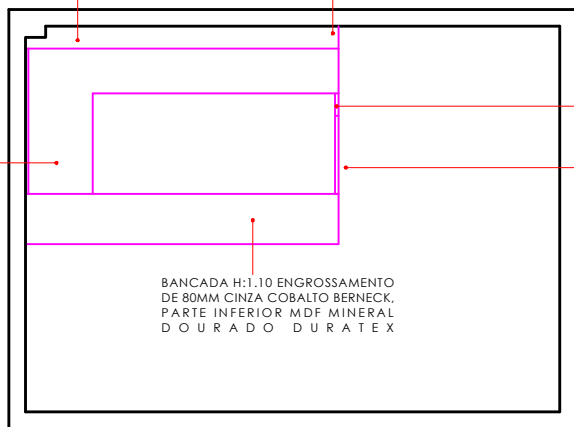

BANCADA H:1.10 ENGROSSAMENTO
DE 80MM CINZA COBALTO BERNECK,
PARTE INFERIOR MDF MINERAL
D O U R A D O D U R A T E X

LATERAL FIXA: 30MM CINZA
COBALTO BERNECK

PORTA VAI E VEM CINZA
COBALTO BERNECK

ENVELOPAMENTO DE PILAR EM MDF

VISTA A'
ESCALA 1:50

VISTA A'
ESCALA 1:50

PLANTA BAIXA
ESCALA= 1:50

BANCADA H:1.10 ENGROSSAMENTO
DE 80MM CINZA COBALTO BERNECK,
PARTE INFERIOR MDF MINERAL
D O U R A D O D U R A T E X

VISTA B'
ESCALA 1:50

VISTA B'
ESCALA 1:50