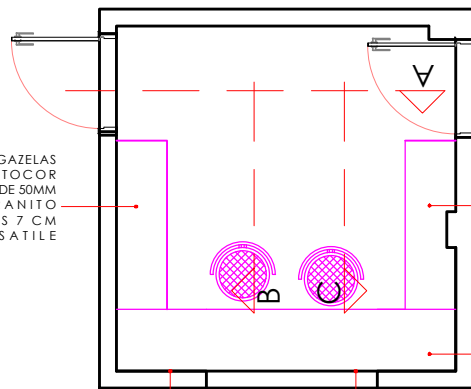

PRATEIRA COM GAZELAS  
PRA. MEDICAMENTO COR  
CHAMOIS CAIXARIA DE 50MM  
RODAPE EM GRANITO  
BRANCO ITAUNAS 7 CM  
PUXADOR VERSATILE

PRATEIRA COM GAZELAS  
PRA. MEDICAMENTO COR  
CHAMOIS CAIXARIA DE 50MM  
RODAPE EM GRANITO  
BRANCO ITAUNAS 7 CM  
PUXADOR VERSATILE

MESA H: 0,90 PRA COMPUTADOR

MESA H: 0,90 PRA COMPUTADOR  
PASSANTE 50 CMM H: 0,90  
PROFUNDIDADE 25 CM

PLANTA BAIXA FARMÁCIA  
ESCALA= 1:50

PLANTA BAIXA FARMÁCIA  
ESCALA= 1:50

MESA H: 0,78 PRA COMPUTADOR  
MDF CHAMOIS CAIXARIA 50 MM

VISTA A' ESCALA 1:50

VISTA A' ESCALA 1:50

BANCADA COMPUTADOR  
VISTA B' ESCALA 1:50

PRATEIRAS COR CHAMOIS  
CAIXARIA DE 30MM  
CAIXARIA EXTERNA 50MM  
RODAPE EM GRANITO BRANCO  
ITAUNAS DE 7 CM

VISTA B' ESCALA 1:50

VISTA C' ESCALA 1:50

BANCADA COMPUTADOR

PRATEIRAS COR CHAMOIS  
CAIXARIA DE 30MM  
CAIXARIA EXTERNA 50MM  
RODAPE EM GRANITO BRANCO  
ITAUNAS DE 7 CM

VISTA C' ESCALA 1:50