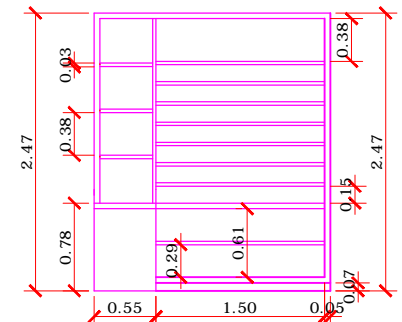

VISTA A' ESCALA 1:50

VISTA A' ESCALA 1:50

BANCADA COMPUTADOR  
VISTA B' ESCALA 1:50

PRATEIRAS COR CHAMOIS  
CAIXARIA DE 30MM  
CAIXARIA EXTERNA 50MM  
RODAPE EM GRANITO BRANCO  
ITAUNAS DE 7 CM

VISTA B' ESCALA 1:50

VISTA C' ESCALA 1:50

BANCADA COMPUTADOR

PRATEIRAS COR CHAMOIS  
CAIXARIA DE 30MM  
CAIXARIA EXTERNA 50MM  
RODAPE EM GRANITO BRANCO  
ITAUNAS DE 7 CM

VISTA C' ESCALA 1:50