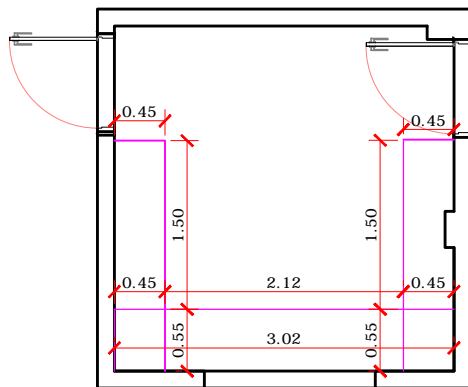

MESA H: 0,90 PRA COMPUTADOR

MESA H: 0,90 PRA COMPUTADOR  
PASSANTE 50 CMM H: 0,90  
PROFUNDIDADE 25 CM

PLANTA BAIXA FARMÁCIA  
ESCALA= 1:50

PLANTA BAIXA FARMÁCIA  
ESCALA= 1:50

MESA H: 0,78 PRA COMPUTADOR  
MDF CHAMOIS CAIXARIA 50 MM

VISTA A' ESCALA 1:50

VISTA A' ESCALA 1:50

BANCADA COMPUTADOR  
VISTA B' ESCALA 1:50

PRATEIRAS COR CHAMOIS  
CAIXARIA DE 30MM  
CAIXARIA EXTERNA 50MM  
RODAPE EM GRANITO BRANCO  
ITAUNAS DE 7 CM

VISTA B' ESCALA 1:50

VISTA C' ESCALA 1:50

BANCADA COMPUTADOR

PRATEIRAS COR CHAMOIS  
CAIXARIA DE 30MM  
CAIXARIA EXTERNA 50MM  
RODAPE EM GRANITO BRANCO  
ITAUNAS DE 7 CM

VISTA C' ESCALA 1:50