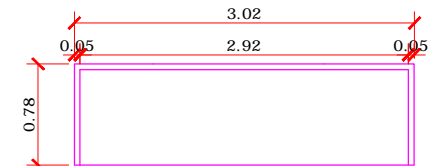

MESA H: 0,90 PRA COMPUTADOR

MESA H: 0,90 PRA COMPUTADOR  
PASSANTE 50 CMM H: 0,90  
PROFUNDIDADE 25 CM

PLANTA BAIXA FARMÁCIA  
ESCALA= 1:50

PLANTA BAIXA FARMÁCIA  
ESCALA= 1:50

MESA H: 0,78 PRA COMPUTADOR  
MDF CHAMOIS CAIXARIA 50 MM

VISTA A' ESCALA 1:50

VISTA A' ESCALA 1:50

BANCADA COMPUTADOR  
VISTA B' ESCALA 1:50

PRATEIRAS COR CHAMOIS  
CAIXARIA DE 30MM  
CAIXARIA EXTERNA 50MM  
RODAPE EM GRANITO BRANCO  
ITAUNAS DE 7 CM

VISTA B' ESCALA 1:50

VISTA C' ESCALA 1:50

BANCADA COMPUTADOR

PRATEIRAS COR CHAMOIS  
CAIXARIA DE 30MM  
CAIXARIA EXTERNA 50MM  
RODAPE EM GRANITO BRANCO  
ITAUNAS DE 7 CM

VISTA C' ESCALA 1:50