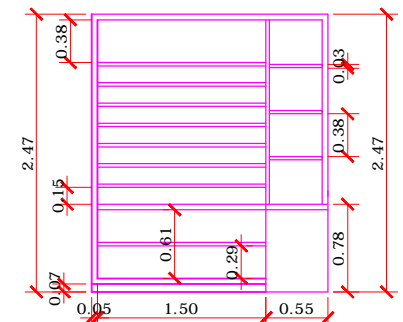

VISTA A' ESCALA 1:50

VISTA A' ESCALA 1:50

BANCADA COMPUTADOR  
VISTA B' ESCALA 1:50

PRATEIRAS COR CHAMOIS  
CAIXARIA DE 30MM  
CAIXARIA EXTERNA 50MM  
RODAPE EM GRANITO BRANCO  
ITAUNAS DE 7 CM

VISTA B' ESCALA 1:50

VISTA C' ESCALA 1:50

BANCADA COMPUTADOR

PRATEIRAS COR CHAMOIS  
CAIXARIA DE 30MM  
CAIXARIA EXTERNA 50MM  
RODAPE EM GRANITO BRANCO  
ITAUNAS DE 7 CM

VISTA C' ESCALA 1:50