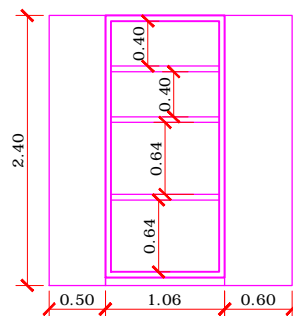

ÁRMARIO COM PORTAS DE CORRER COM CHAVE E PUXADOR VERSÁTIL EM MDF CHAMOIS RODAPE EM GRANITO BRANCO ITAUNAS

VISTA B'
ESCALA 1:50

VISTA B' INTERNA
ESCALA 1:50

PRATELEIRAS CHAMOIS 50 MM RODAPE EM GRANITO BRANCO ITAUNAS

VISTA B'
ESCALA 1:50

VISTA B'
ESCALA 1:50