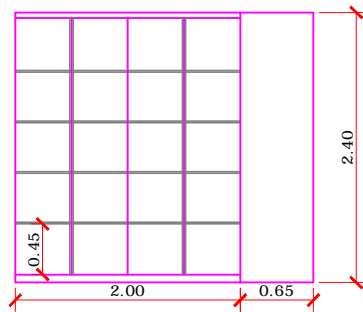

ÁRMARIO COM PORTAS DE CORRER COM CHAVE E PUXADOR VERSÁTIL EM MDF CHAMOIS RODAPE EM GRANITO BRANCO ITAUNAS

VISTA B'
ESCALA 1:50

VISTA B' INTERNA
ESCALA 1:50

PRATELEIRAS CHAMOIS 50 MM RODAPE EM GRANITO BRANCO ITAUNAS

VISTA B'
ESCALA 1:50

VISTA B'
ESCALA 1:50