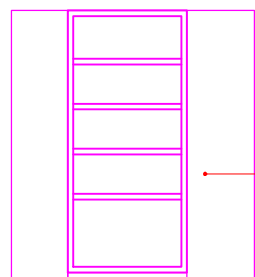

ÁRMARIO COM PORTAS DE CORRER COM CHAVE E PUXADOR VERSÁTIL EM MDF CHAMOIS RODAPE EM GRANITO BRANCO ITAUNAS

VISTA B'
ESCALA 1:50

VISTA B' INTERNA
ESCALA 1:50

PRATELEIRAS CHAMOIS 50 MM RODAPE EM GRANITO BRANCO ITAUNAS

VISTA B'
ESCALA 1:50

VISTA B'
ESCALA 1:50