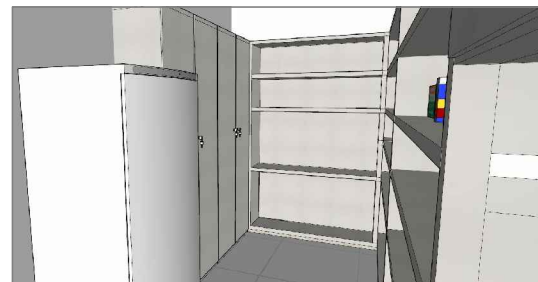

ÁRMARIO COM PORTAS DE CORRER COM CHAVE E PUXADOR VERSÁTIL EM MDF CHAMOIS RODAPE EM GRANITO BRANCO ITAUNAS

VISTA B'
ESCALA 1:50

VISTA B' INTERNA
ESCALA 1:50

PRATELEIRAS CHAMOIS 50 MM RODAPE EM GRANITO BRANCO ITAUNAS

VISTA B'
ESCALA 1:50

VISTA B'
ESCALA 1:50