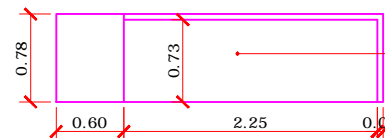

PLANTA BAIXA SALA FISIOTERAPEUTA  
ESCALA= 1:50

PLANTA BAIXA SALA FISIOTERAPEUTA  
ESCALA= 1:50

VISTA A'  
ESCALA 1:50

BALCÃO COM CUBA DE INOX - COM RODAPE EM PEDRA DE 70MM BRANCO  
ITAUNAS MDF CHAMOIS COM PORTAS DE ABRIR COM DIVISORIA INTERNA PUXADOR VERSATILE

VISTA A'  
ESCALA 1:50

VISTA B'  
ESCALA 1:50

4 GAVETAS PRA PASTA SUSPENSA CANTO NICHOS PRA CPU COMPUTADOR

VISTA B'  
ESCALA 1:50

VISTA C'  
ESCALA 1:50

MESA CHAMOIS MDF 50MM GAVETEIRO LATERAL COM CHAVE INTERNA

VISTA C'  
ESCALA 1:50

MESA CHAMOIS MDF 50MM GAVETEIRO LATERAL COM CHAVE INTERNA

MESA CHAMOIS MDF 50MM GAVETEIRO LATERAL COM CHAVE

VISTA D'  
ESCALA 1:50

VISTA D'  
ESCALA 1:50