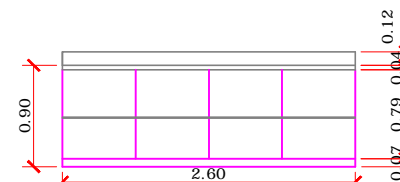

PLANTA BAIXA SALA FISIOTERAPEUTA  
ESCALA= 1:50

PLANTA BAIXA SALA FISIOTERAPEUTA  
ESCALA= 1:50

VISTA A'  
ESCALA 1:50

BALCÃO COM CUBA DE INOX - COM RODAPE EM PEDRA DE 70MM BRANCO  
ITAUNAS MDF CHAMOIS COM PORTAS DE ABRIR COM DIVISORIA INTERNA PUXADOR VERSATILE

VISTA A'  
ESCALA 1:50

VISTA B'  
ESCALA 1:50

4 GAVETAS PRA PASTA SUSPENSA CANTO NICHOS PRA CPU COMPUTADOR

VISTA B'  
ESCALA 1:50

VISTA C'  
ESCALA 1:50

MESA CHAMOIS MDF 50MM GAVETEIRO LATERAL COM CHAVE INTERNA

VISTA C'  
ESCALA 1:50

MESA CHAMOIS MDF 50MM GAVETEIRO LATERAL COM CHAVE INTERNA

MESA CHAMOIS MDF 50MM GAVETEIRO LATERAL COM CHAVE

VISTA D'  
ESCALA 1:50

VISTA D'  
ESCALA 1:50