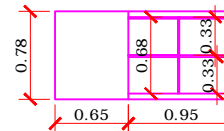

PLANTA BAIXA SALA FISIOTERAPEUTA  
ESCALA= 1:50

PLANTA BAIXA SALA FISIOTERAPEUTA  
ESCALA= 1:50

VISTA A'  
ESCALA 1:50

BALCÃO COM CUBA DE INOX - COM RODAPE EM PEDRA DE 70MM BRANCO  
ITAUNAS MDF CHAMOIS COM PORTAS DE ABRIR COM DIVISORIA INTERNA PUXADOR VERSATILE

VISTA A'  
ESCALA 1:50

VISTA B'  
ESCALA 1:50

4 GAVETAS PRA PASTA SUSPENSA CANTO NICHOS PRA CPU COMPUTADOR

VISTA B'  
ESCALA 1:50

VISTA C'  
ESCALA 1:50

MESA CHAMOIS MDF 50MM GAVETEIRO LATERAL COM CHAVE INTERNA