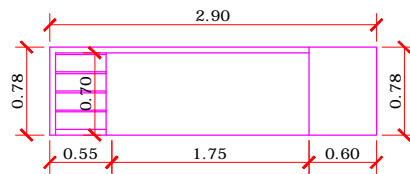

PLANTA BAIXA SALA FISIOTERAPEUTA  
ESCALA= 1:50

PLANTA BAIXA SALA FISIOTERAPEUTA  
ESCALA= 1:50

VISTA A'  
ESCALA 1:50

BALCÃO COM CUBA DE INOX - COM RODAPE EM PEDRA DE 70MM BRANCO  
ITAUNAS MDF CHAMOIS COM PORTAS DE ABRIR COM DIVISORIA INTERNA PUXADOR VERSATILE

VISTA A'  
ESCALA 1:50

VISTA B'  
ESCALA 1:50

4 GAVETAS PRA PASTA SUSPENSA CANTO NICHOS PRA CPU COMPUTADOR

VISTA B'  
ESCALA 1:50

VISTA C'  
ESCALA 1:50

MESA CHAMOIS MDF 50MM GAVETEIRO LATERAL COM CHAVE INTERNA

VISTA C'  
ESCALA 1:50

MESA CHAMOIS MDF 50MM GAVETEIRO LATERAL COM CHAVE INTERNA

MESA CHAMOIS MDF 50MM GAVETEIRO LATERAL COM CHAVE

VISTA D'  
ESCALA 1:50

VISTA D'  
ESCALA 1:50