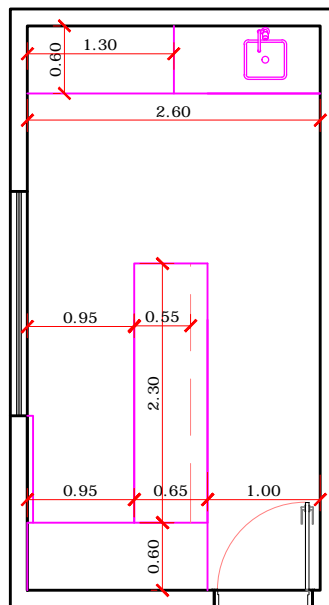

BALCÃO COM CUBA DE INOX - COM RODAPE EM PEDRA DE 70MM BRANCO  
ITAUNAS MDF CHAMOIS COM PORTAS DE ABRIR

MESA CHAMOIS MDF 50MM GAVETEIRO MOVEL LATERAL COM CHAVE

MDF PRA PASSAGEM DE TOMADAS

GAVETAS PRA PASTA SUSPENSA

PLANTA BAIXA SALA FISIOTERAPEUTA  
ESCALA= 1:50

PLANTA BAIXA SALA FISIOTERAPEUTA  
ESCALA= 1:50

VISTA A'  
ESCALA 1:50

BALCÃO COM CUBA DE INOX - COM RODAPE EM PEDRA DE 70MM BRANCO  
ITAUNAS MDF CHAMOIS COM PORTAS DE ABRIR COM DIVISORIA INTERNA PUXADOR VERSATILE

VISTA A'  
ESCALA 1:50

VISTA B'  
ESCALA 1:50

4 GAVETAS PRA PASTA SUSPENSA CANTO NICHOS PRA CPU COMPUTADOR

VISTA B'  
ESCALA 1:50

VISTA C'  
ESCALA 1:50

MESA CHAMOIS MDF 50MM GAVETEIRO LATERAL COM CHAVE INTERNA

VISTA C'  
ESCALA 1:50

MESA CHAMOIS MDF 50MM GAVETEIRO LATERAL COM CHAVE INTERNA

MESA CHAMOIS MDF 50MM GAVETEIRO LATERAL COM CHAVE

VISTA D'  
ESCALA 1:50

VISTA D'  
ESCALA 1:50