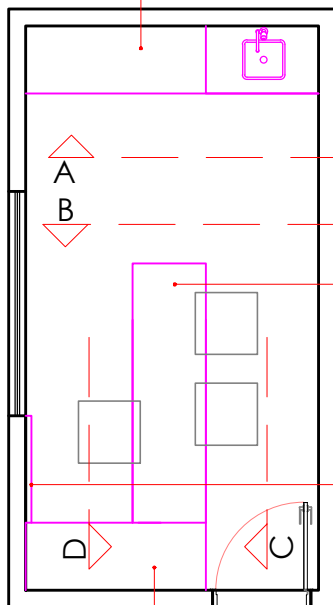

BALCÃO COM CUBA DE INOX - COM RODAPE EM PEDRA DE 70MM BRANCO  
ITAUNAS MDF CHAMOIS COM PORTAS DE ABRIR

MESA CHAMOIS MDF 50MM GAVETEIRO MOVEL LATERAL COM CHAVE

MDF PRA PASSAGEM DE TOMADAS

GAVETAS PRA PASTA SUSPENSA

PLANTA BAIXA SALA FISIOTERAPEUTA  
ESCALA= 1:50

PLANTA BAIXA SALA FISIOTERAPEUTA  
ESCALA= 1:50

VISTA A'  
ESCALA 1:50

BALCÃO COM CUBA DE INOX - COM RODAPE EM PEDRA DE 70MM BRANCO  
ITAUNAS MDF CHAMOIS COM PORTAS DE ABRIR COM DIVISORIA INTERNA PUXADOR VERSATILE

VISTA A'  
ESCALA 1:50

VISTA B'  
ESCALA 1:50

4 GAVETAS PRA PASTA SUSPENSA CANTO NICHOS PRA CPU COMPUTADOR

VISTA B'  
ESCALA 1:50

VISTA C'  
ESCALA 1:50

MESA CHAMOIS MDF 50MM GAVETEIRO LATERAL COM CHAVE INTERNA

VISTA C'  
ESCALA 1:50

MESA CHAMOIS MDF 50MM GAVETEIRO LATERAL COM CHAVE INTERNA

MESA CHAMOIS MDF 50MM GAVETEIRO LATERAL COM CHAVE

VISTA D'  
ESCALA 1:50

VISTA D'  
ESCALA 1:50