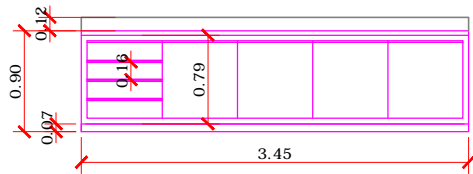

BANCADA COM CUBA INOX E  
 PORTAS DE ABRIR MDF CHAMOIS E  
 GAVETAS PUXADOR VERSATILE  
 RODAPE 7 CM PEDRA BRANCO  
 I T A U N A S

PLANTA BAIXA SALA FISIOTERAPIA  
 ESCALA= 1:50

BANCADA COM CUBA INOX E  
 PORTAS DE ABRIR MDF CHAMOIS E  
 GAVETAS PUXADOR VERSATILE  
 RODAPE 7 CM PEDRA BRANCO  
 I T A U N A S

VISTA BALCÃO SALA FISIOTERAPIA  
 ESCALA= 1:50

VISTA BALCÃO SALA FISIOTERAPIA  
 ESCALA= 1:50