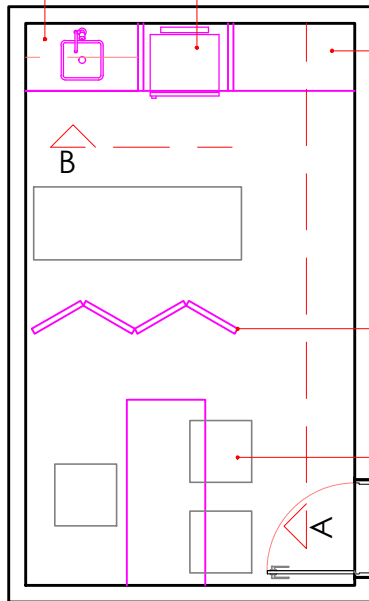

NICHO SUPERIOR
CHAMOIS 50MM
E ARMÁRIO
INFERIOR COM
PORTAS DE ABRIR E
GAVETAS PUXADOR
VERSATILE

ACABAMENTO
50MM CHAMOIS
PRA GELADEIRA,
CONFERIR
TAMANHO

ARMÁRIO COM
PORTAS DE ABRIR E
DIVISORIA INTERNA
PUXADOR
VERSATILE

BIOMBO ARTICULAVEL
COM DOBRADIÇAS
4 FOLHAS DE 500MM E
ALTURA 1800 MM
MDF CHAMOIS

MESA 50 MM CHAMOIS
ABERTA
E NICHO CPU LATERAL

PLANTA BAIXA SALA VACINA
ESCALA= 1:50

PLANTA BAIXA SALA VACINA
ESCALA= 1:50

NICHO SUPERIOR
CHAMOIS 50MM
E ARMÁRIO
INFERIOR COM
PORTAS DE ABRIR E
GAVETAS PUXADOR
VERSATILE
RODAPE EM
GRANITO E
BANCADA COM
RODABANCA

VISTA A'
ESCALA 1:50

ARMÁRIO COM
PORTAS DE ABRIR E
DIVISORIA INTERNA
PUXADOR
VERSATILE
E CHAVE
RODAPE EM
GRANITO BRANCO
ITAUANA S

VISTA A'
ESCALA 1:50

BIOMBO ARTICULAVEL
COM DOBRADIÇAS
4 FOLHAS DE 500MM E
ALTURA 1800 MM
MDF CHAMOIS

VISTA A'
ESCALA 1:50

MESA 50 MM CHAMOIS ABERTA
E ESPAÇO CPU E ESTABILIZADOR
LADO PAREDE

ARMÁRIO COM
PORTAS DE ABRIR E
DIVISORIA INTERNA
PUXADOR
VERSATILE
E CHAVE

VISTA A'
ESCALA 1:50