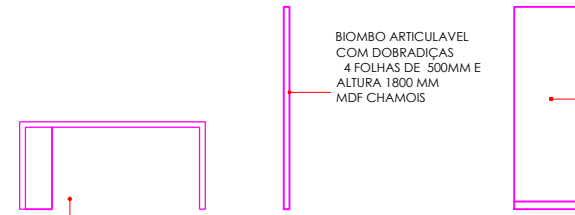

BIOMBO ARTICULAVEL
COM DOBRADIÇAS
4 FOLHAS DE 500MM E
ALTURA 1800 MM
MDF CHAMOIS

MESA 50 MM CHAMOIS
ABERTA
E NICHO CPU LATERAL

PLANTA BAIXA SALA VACINA
ESCALA= 1:50

PLANTA BAIXA SALA VACINA
ESCALA= 1:50

NICHO SUPERIOR
CHAMOIS 50MM
E ARMÁRIO
INFERIOR COM
PORTAS DE ABRIR E
GAVETAS PUXADOR
VERSATILE
RODAPE EM
GRANITO E
BANCADA COM
RODABANCA

VISTA A'
ESCALA 1:50

ARMÁRIO COM
PORTAS DE ABRIR E
DIVISORIA INTERNA
PUXADOR
VERSATILE
E CHAVE
RODAPE EM
GRANITO BRANCO
ITAUANA S

VISTA A'
ESCALA 1:50

BIOMBO ARTICULAVEL
COM DOBRADIÇAS
4 FOLHAS DE 500MM E
ALTURA 1800 MM
MDF CHAMOIS

VISTA A'
ESCALA 1:50

MESA 50 MM CHAMOIS ABERTA
E ESPAÇO CPU E ESTABILIZADOR
LADO PAREDE

ARMÁRIO COM
PORTAS DE ABRIR E
DIVISORIA INTERNA
PUXADOR
VERSATILE
E CHAVE

VISTA A'
ESCALA 1:50