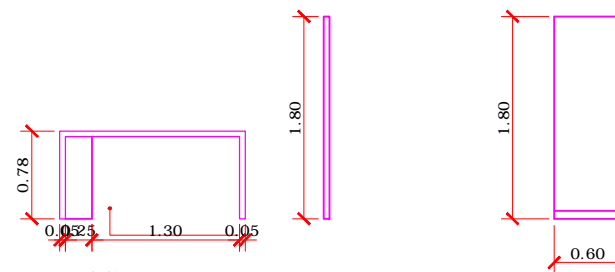

VISTA A'
ESCALA 1:50

ARMÁRIO COM
PORTAS DE ABRIR E
DIVISORIA INTERNA
PUXADOR
VERSATILE
E CHAVE
RODAPE EM
GRANITO BRANCO
ITAUANA S

VISTA A'
ESCALA 1:50

BIOMBO ARTICULAVEL
COM DOBRADIÇAS
4 FOLHAS DE 500MM E
ALTURA 1800 MM
MDF CHAMOIS

VISTA A'
ESCALA 1:50

MESA 50 MM CHAMOIS ABERTA
E ESPAÇO CPU E ESTABILIZADOR
LADO PAREDE

ARMÁRIO COM
PORTAS DE ABRIR E
DIVISORIA INTERNA
PUXADOR
VERSATILE
E CHAVE

VISTA A'
ESCALA 1:50