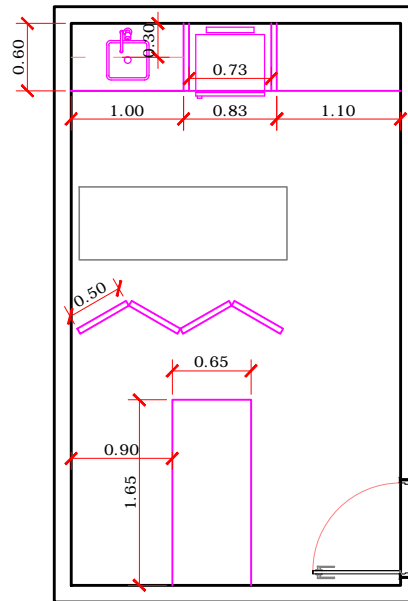

NICHO SUPERIOR
CHAMOIS 50MM
E ARMÁRIO
INFERIOR COM
PORTAS DE ABRIR E
GAVETAS PUXADOR
VERSATILE

ACABAMENTO
50MM CHAMOIS
PRA GELADEIRA,
CONFERIR
TAMANHO

ARMÁRIO COM
PORTAS DE ABRIR E
DIVISORIA INTERNA
PUXADOR
VERSATILE

BIOMBO ARTICULAVEL
COM DOBRADIÇAS
4 FOLHAS DE 500MM E
ALTURA 1800 MM
MDF CHAMOIS

MESA 50 MM CHAMOIS
ABERTA
E NICHO CPU LATERAL

PLANTA BAIXA SALA VACINA
ESCALA= 1:50

PLANTA BAIXA SALA VACINA
ESCALA= 1:50

NICHO SUPERIOR
CHAMOIS 50MM
E ARMÁRIO
INFERIOR COM
PORTAS DE ABRIR E
GAVETAS PUXADOR
VERSATILE
RODAPE EM
GRANITO E
BANCADA COM
RODABANCA

VISTA A'
ESCALA 1:50

ARMÁRIO COM
PORTAS DE ABRIR E
DIVISORIA INTERNA
PUXADOR
VERSATILE
E CHAVE
RODAPE EM
GRANITO BRANCO
ITAUANA S

VISTA A'
ESCALA 1:50

BIOMBO ARTICULAVEL
COM DOBRADIÇAS
4 FOLHAS DE 500MM E
ALTURA 1800 MM
MDF CHAMOIS

VISTA A'
ESCALA 1:50

MESA 50 MM CHAMOIS ABERTA
E ESPAÇO CPU E ESTABILIZADOR
LADO PAREDE

ARMÁRIO COM
PORTAS DE ABRIR E
DIVISORIA INTERNA
PUXADOR
VERSATILE
E CHAVE

VISTA A'
ESCALA 1:50