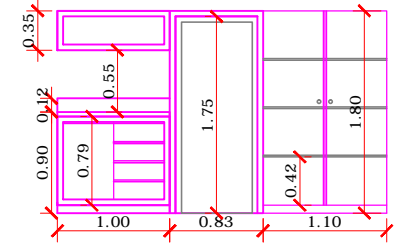

BIOMBO ARTICULAVEL
COM DOBRADIÇAS
4 FOLHAS DE 500MM E
ALTURA 1800 MM
MDF CHAMOIS

MESA 50 MM CHAMOIS
ABERTA
E NICHO CPU LATERAL

PLANTA BAIXA SALA VACINA
ESCALA= 1:50

PLANTA BAIXA SALA VACINA
ESCALA= 1:50

NICHO SUPERIOR
CHAMOIS 50MM
E ARMÁRIO
INFERIOR COM
PORTAS DE ABRIR E
GAVETAS PUXADOR
VERSATILE
RODAPE EM
GRANITO E
BANCADA COM
RODABANCA

VISTA A'
ESCALA 1:50

ARMÁRIO COM
PORTAS DE ABRIR E
DIVISORIA INTERNA
PUXADOR
VERSATILE
E CHAVE
RODAPE EM
GRANITO BRANCO
ITAUANA S

VISTA A'
ESCALA 1:50

BIOMBO ARTICULAVEL
COM DOBRADIÇAS
4 FOLHAS DE 500MM E
ALTURA 1800 MM
MDF CHAMOIS

VISTA A'
ESCALA 1:50

MESA 50 MM CHAMOIS ABERTA
E ESPAÇO CPU E ESTABILIZADOR
LADO PAREDE

ARMÁRIO COM
PORTAS DE ABRIR E
DIVISORIA INTERNA
PUXADOR
VERSATILE
E CHAVE

VISTA A'
ESCALA 1:50