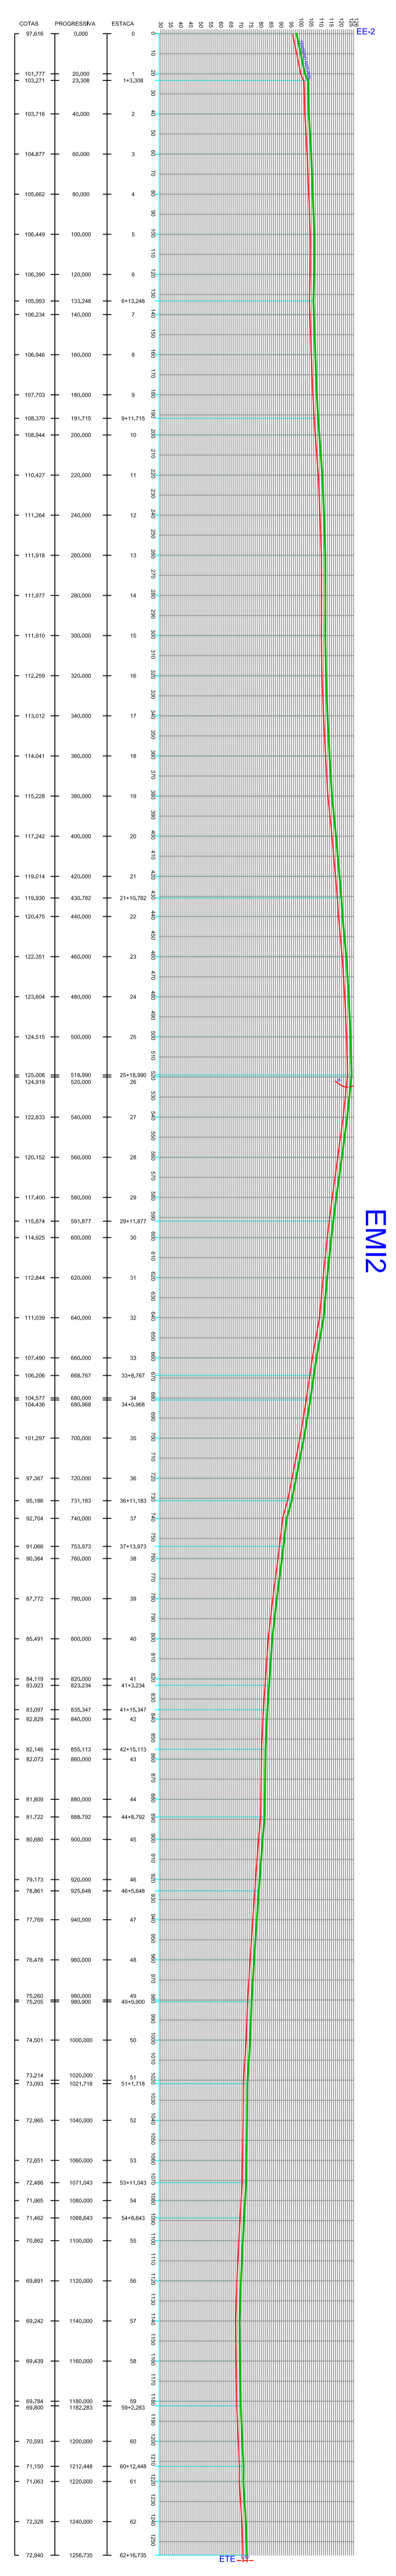

1 EMISSARIO 2 - PLANTA

2 EMISSARIO 2 - PERFIL

LEGENDA

SITUAÇÃO

1

REVISÃO / RESPONSÁVEL	DATA
0 EMISSÃO ORIGINAL	OUT/18

VITAL
Engenharia e Meio Ambiente
Rua: ...

Prefeitura Municipal de Vargem Bonita
Elevatórias de Esgoto Sanitário
Bairros Bela Vista I e II Vargem Bonita - SC
Emissários EM-2-Planta e Perfil

Projeto: ...
Escala: ...
Data: ...