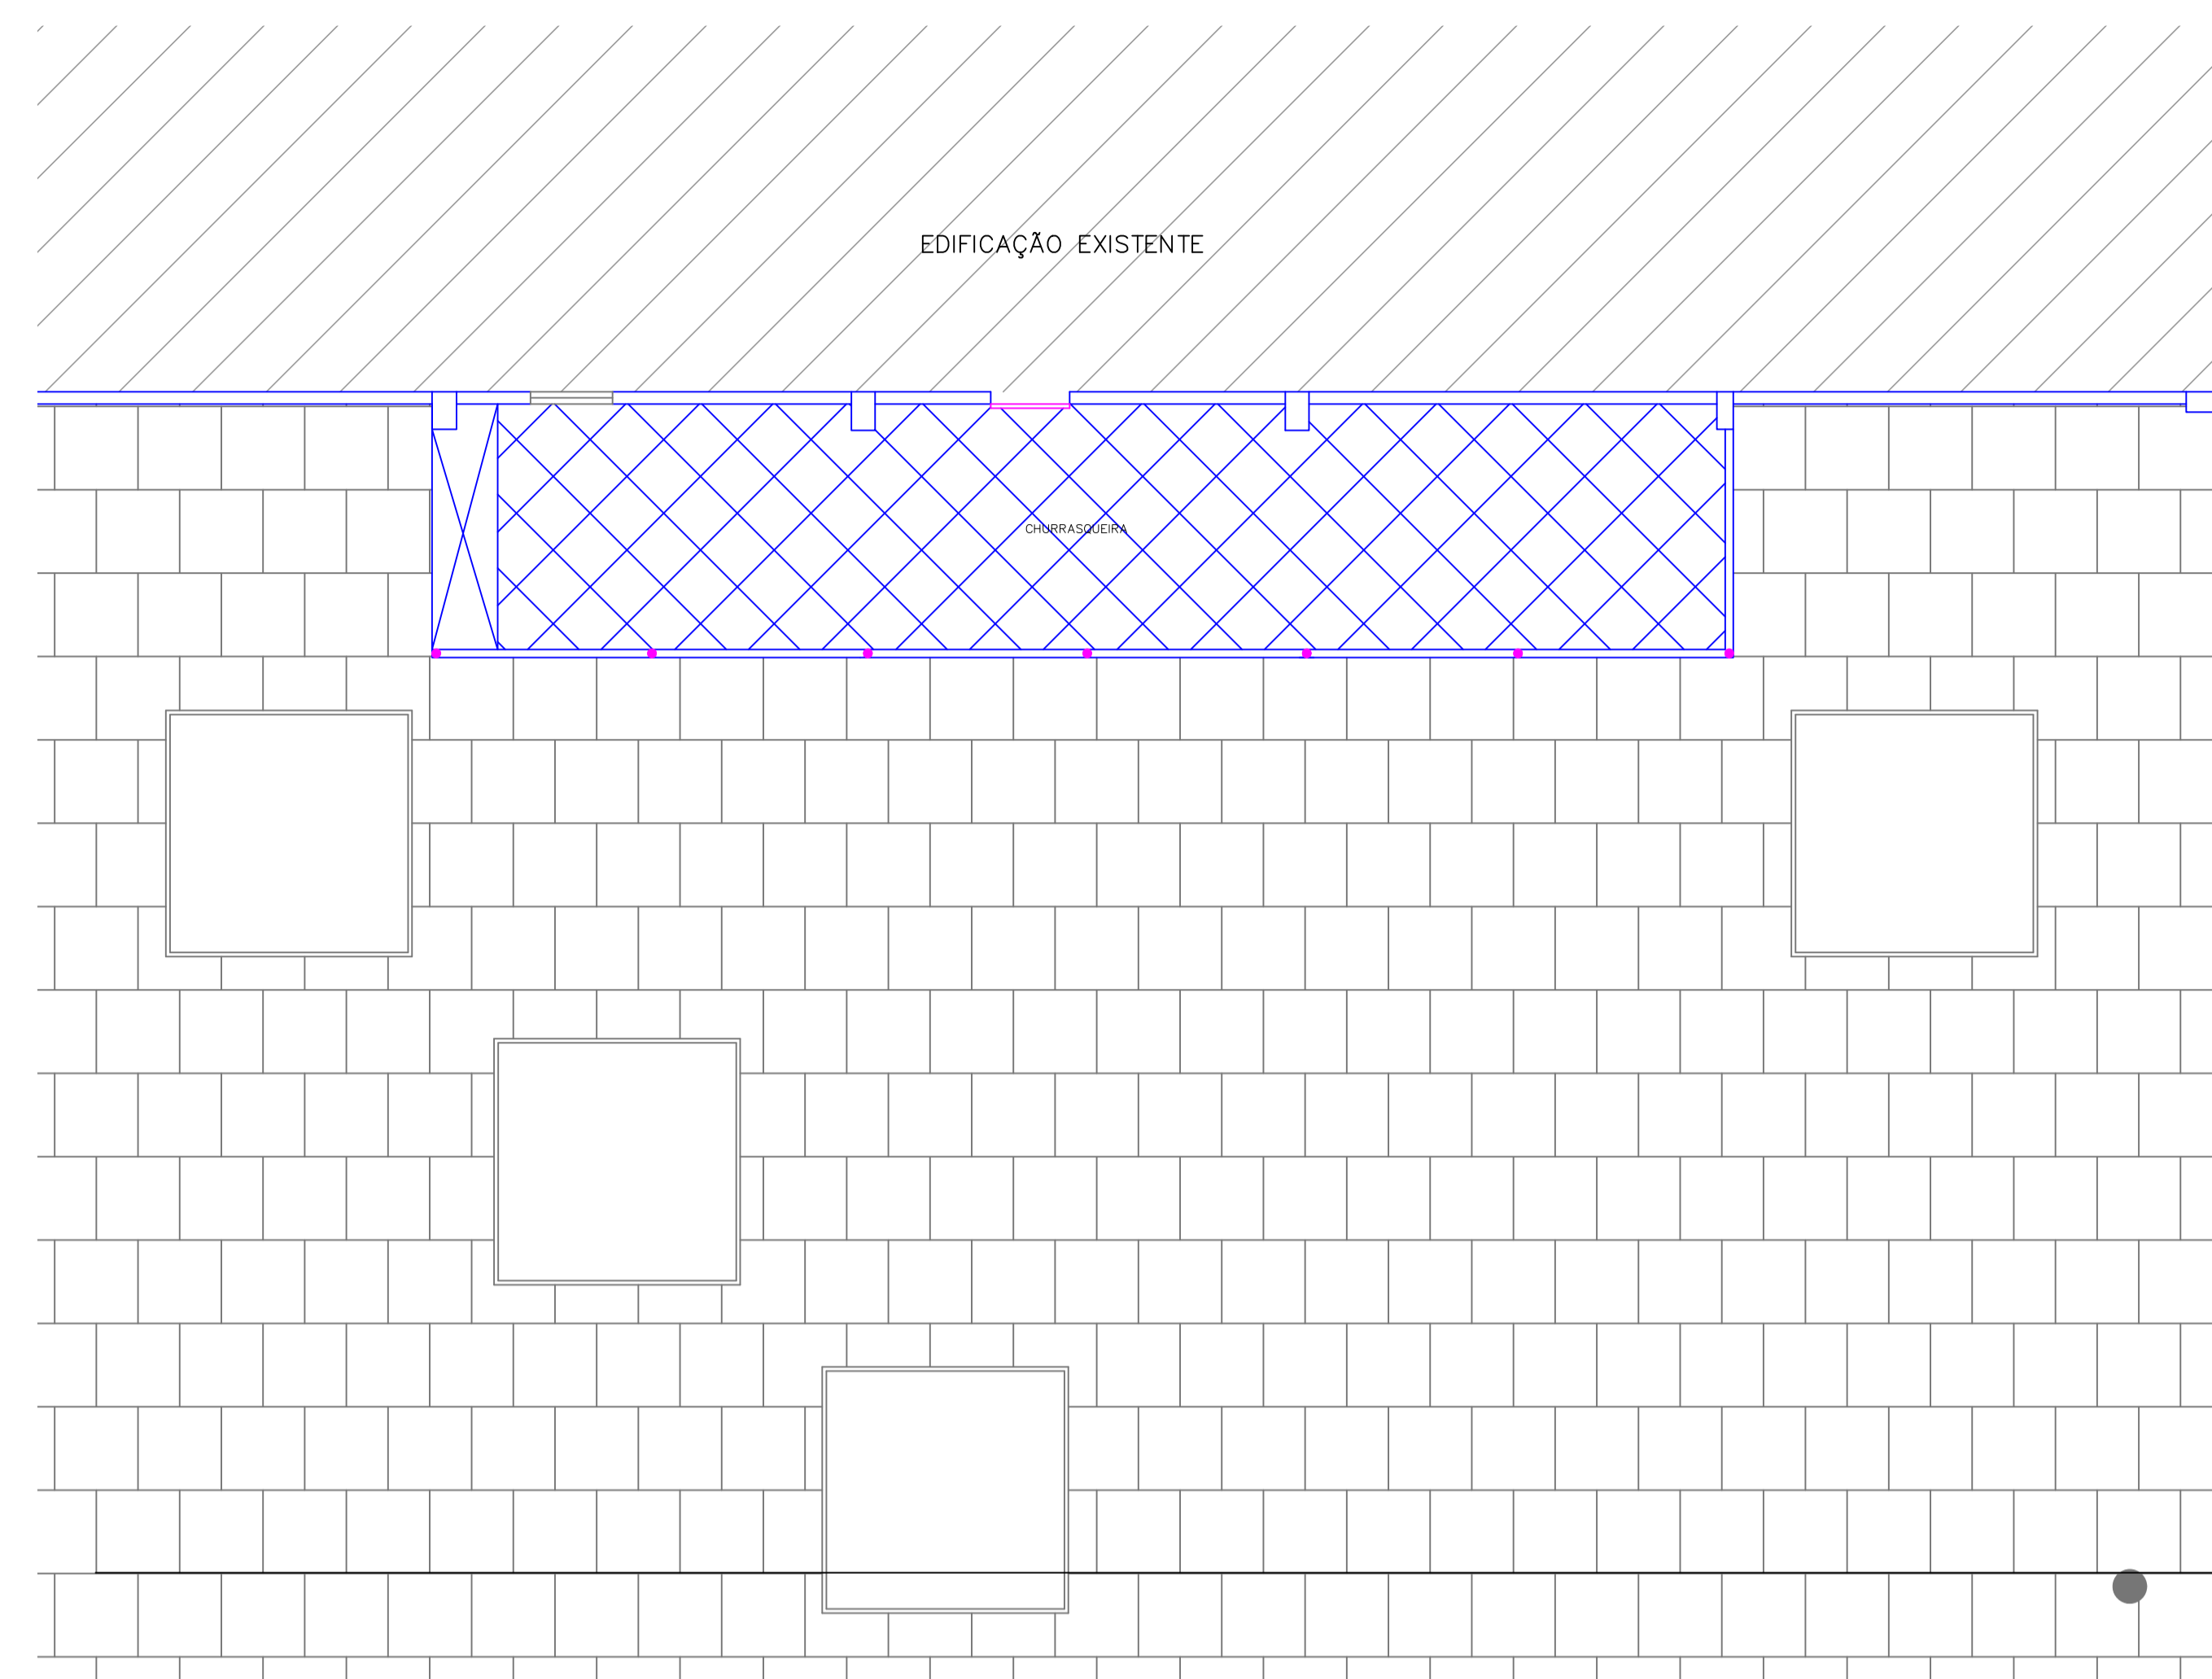

PLANTA BAIXA TÉRREO - DEMOLIR E PERMANECER  
Escala: 1/75

**LEGENDA**

- DEMOLIR
- PERMANECER
- PILAR COM PATOLOGIAS

PLANTA BAIXA PAV. SUPERIOR - DEMOLIR E PERMANECER  
Escala: 1/75

**APROVAÇÕES:**

**REVISÕES:**

VERSÃO	AUTOR	ALTERAÇÃO	DATA

NATUREZA DA OBRA:  
**REFORMA DE FACHADA E REVITALIZAÇÃO PAISAGÍSTICA**

CONTEÚDO:  
**PLANTAS DE DEMOLIÇÃO**

PROPRIETÁRIO:  
MUNICÍPIO DE VARGEM BONITA; CPF: 095.996.187/0001-31

DESENHISTA:  
MORGANA THAIS ADADA; CAU-SC: A124129-0

RESPONSÁVEL TÉCNICO:  
RICARDO MACEDO CAMARA; CPF: 073.929.849-69

ESCALA: Indicada  
DATA: 15.02.2019

FOLHA: 01/04