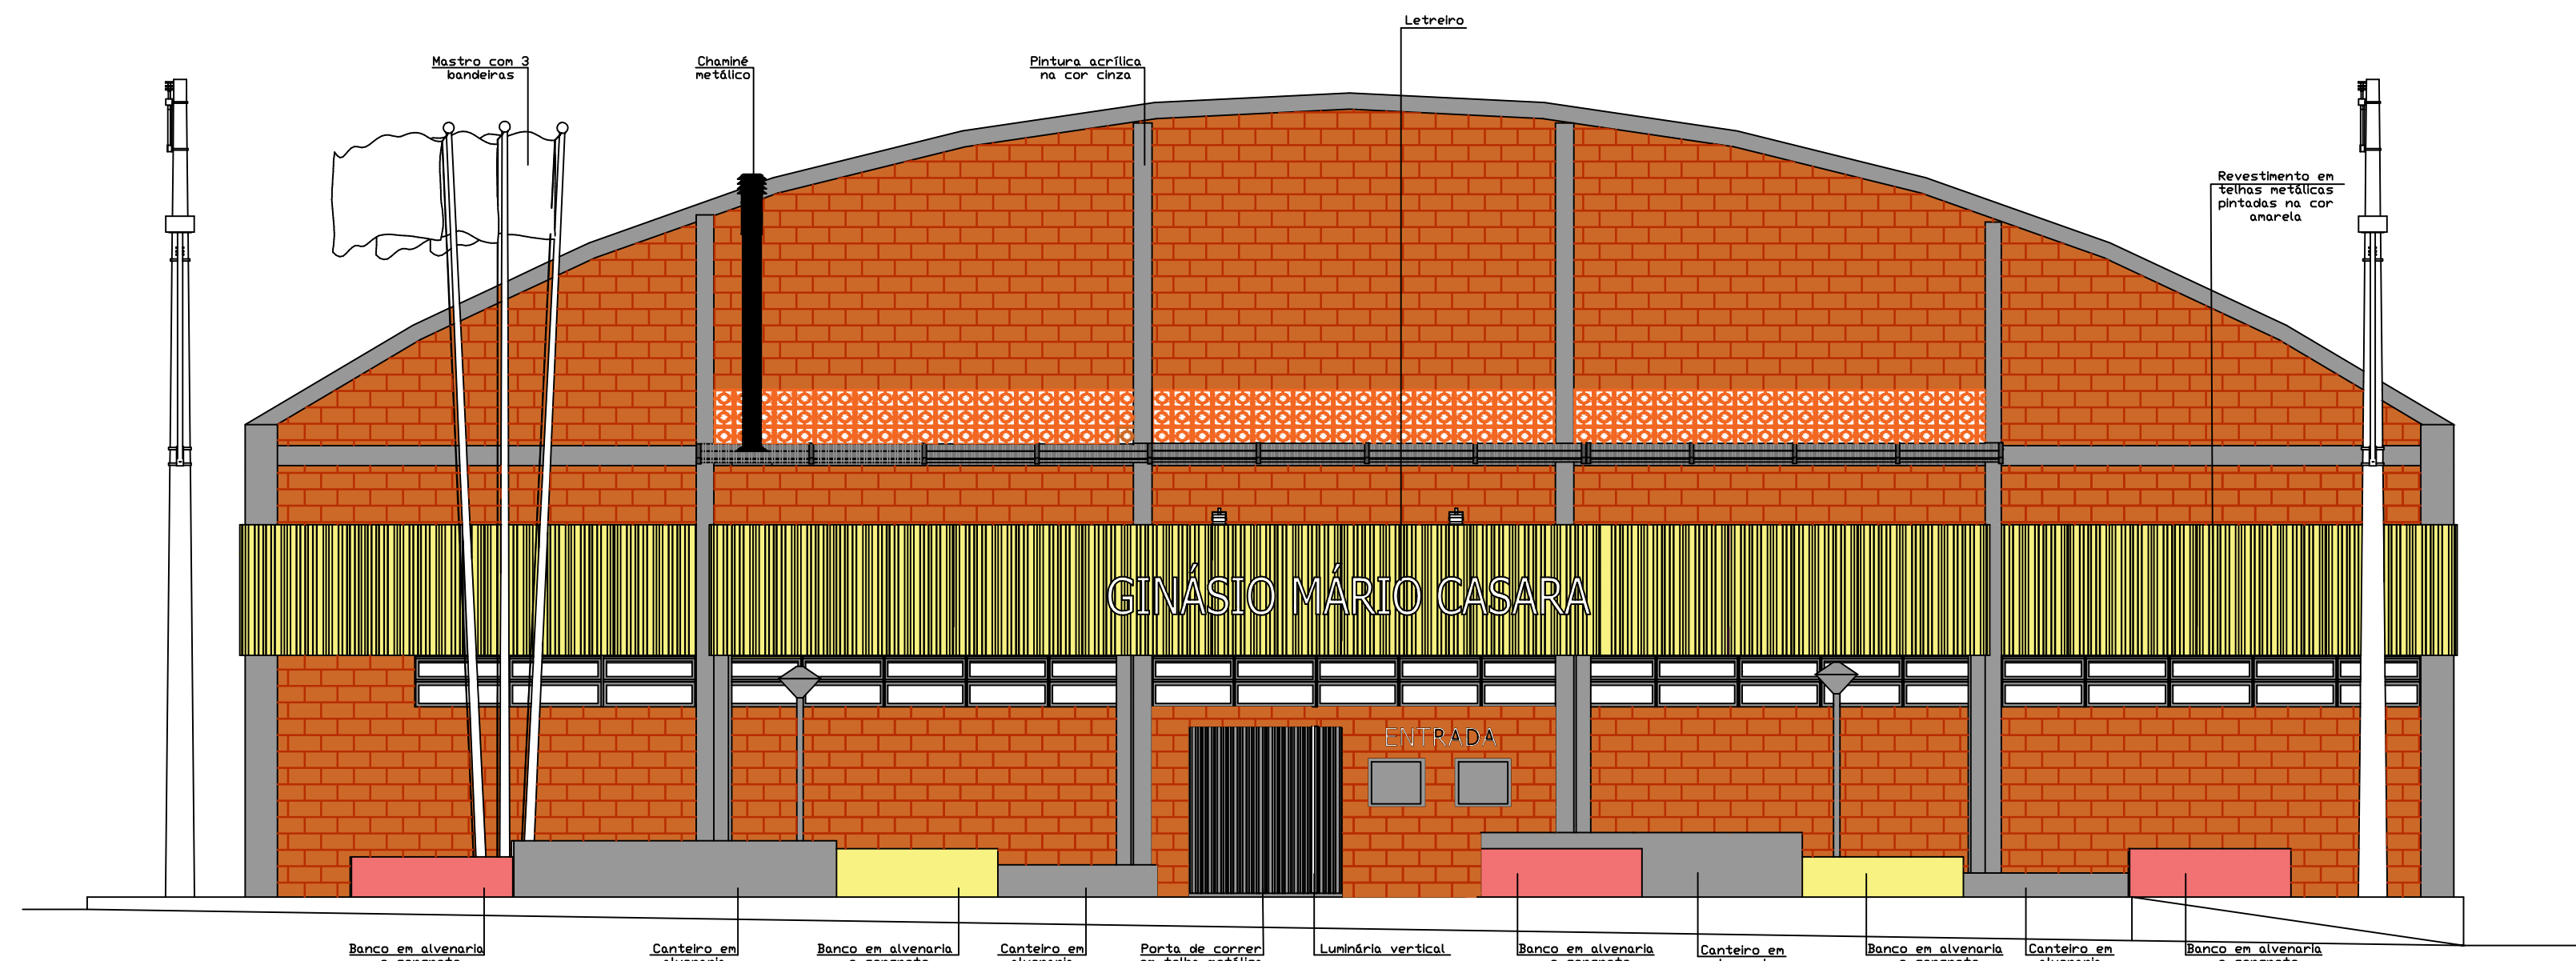

PLANTA BAIXA TÉRREO - PROJETO ELÉTRICO
Escala: 1/100

PLANTA BAIXA PAV. SUPERIOR - PROJETO ELÉTRICO
Escala: 1/100

FACHADA FRONTAL
Escala: 1/75

FACHADA LATERAL DIREITA
Escala: 1/75

APROVAÇÕES:

QUADRO DE ÁREAS:

REVISÕES:

VERSÃO	AUTOR	ALTERAÇÃO	DATA

NATUREZA DA OBRA:
REFORMA DE FACHADA E REVITALIZAÇÃO PAISAGÍSTICA

CONTEÚDO:
FACHADAS

PROPRIETÁRIO:
MUNICÍPIO DE VARGEM BONITA; CPF: 095.996.187/0001-31

DESENHISTA:
MORGANA THAIS ADADA; CAU-SC: A124129-0

RESPONSÁVEL TÉCNICO:
RICARDO MACEDO CAMARA; CPF: 073.929.849-69

ESCALA: Indicada
DATA: 15.02.2019

FOLHA: 04/04