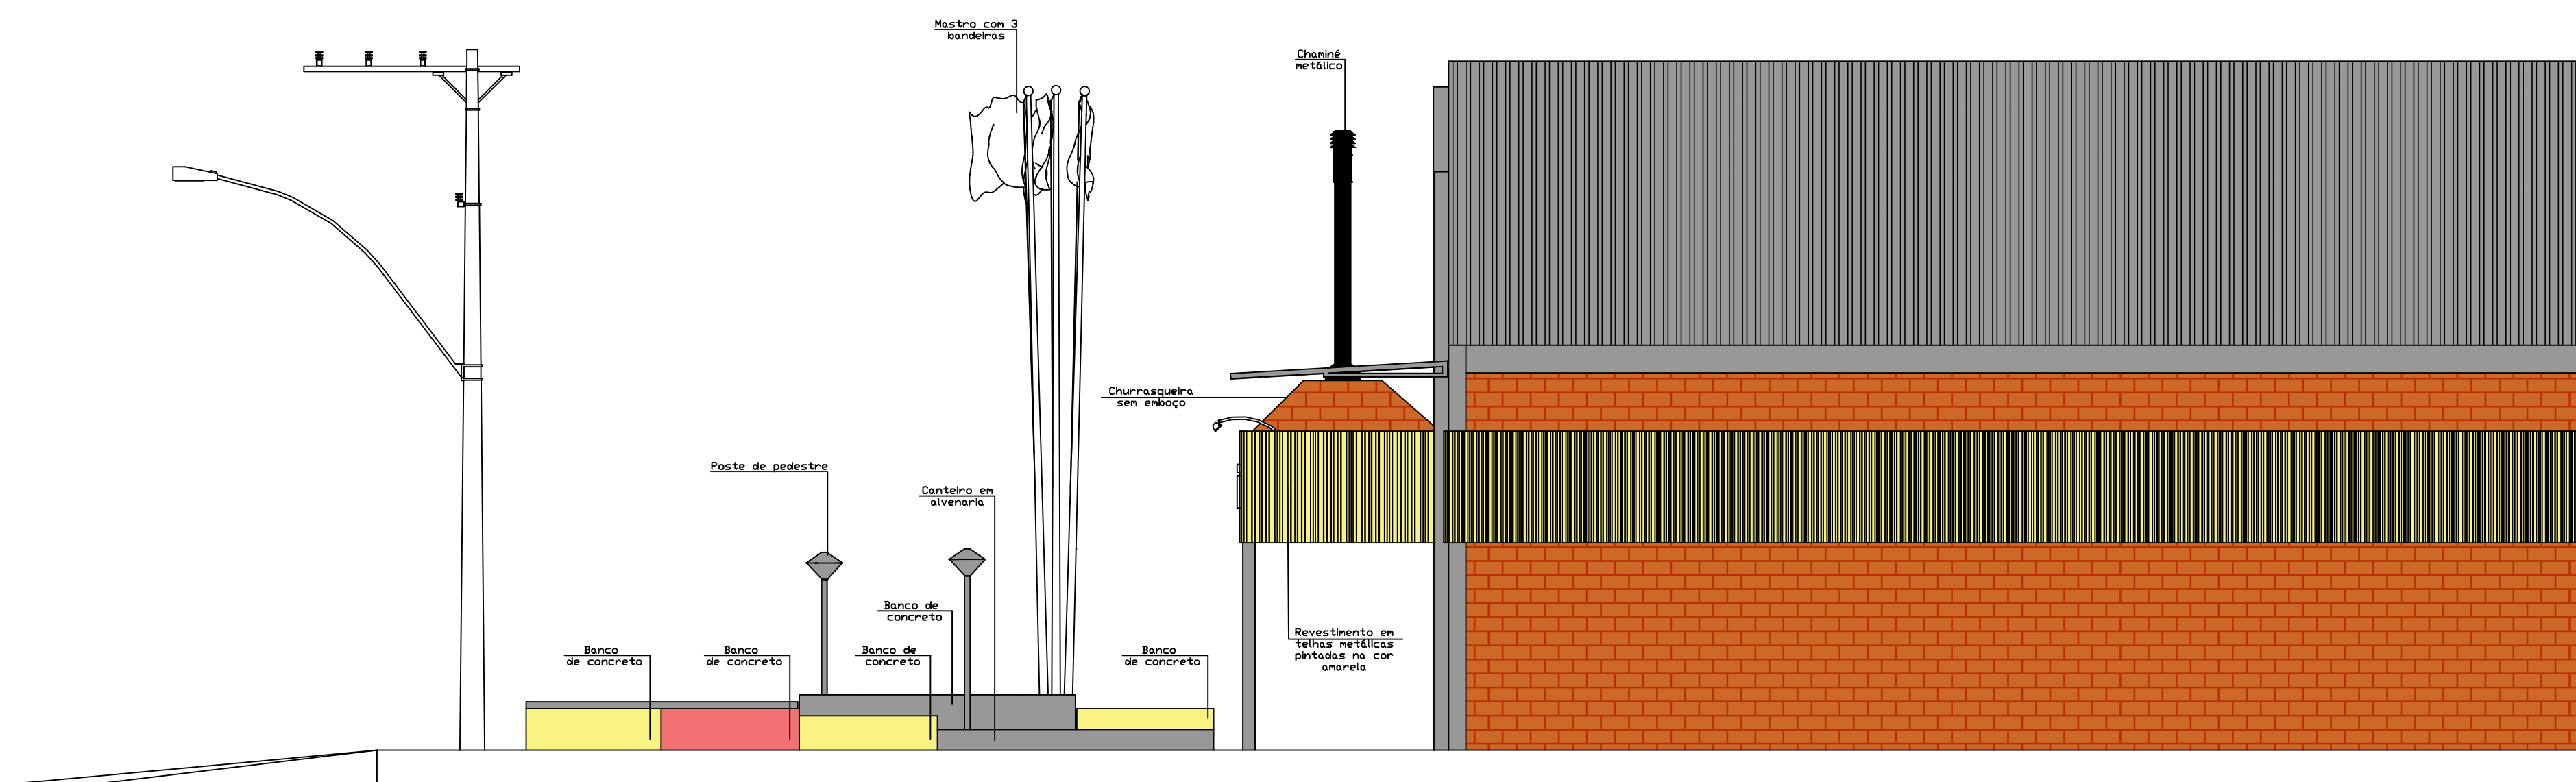

PLANTA BAIXA TÉRREO - PROJETO ELÉTRICO
Escala: 1/100

PLANTA BAIXA PAV. SUPERIOR - PROJETO ELÉTRICO
Escala: 1/100

FACHADA FRONTAL
Escala: 1/75

FACHADA LATERAL DIREITA
Escala: 1/75

APROVAÇÕES:

QUADRO DE ÁREAS:

REVISÕES:

VERSÃO	AUTOR	ALTERAÇÃO	DATA

NATUREZA DA OBRA:
REFORMA DE FACHADA E REVITALIZAÇÃO PAISAGÍSTICA

CONTEÚDO:
FACHADAS

PROPRIETÁRIO:
MUNICÍPIO DE VARGEM BONITA; CPF: 095.996.187/0001-31

DESENHISTA:
MORGANA THAIS ADADA; CAU-SC: A124129-0

RESPONSÁVEL TÉCNICO:
RICARDO MACEDO CAMARA; CPF: 073.929.849-69

ESCALA: Indicada
DATA: 15.02.2019

FOLHA: 04/04