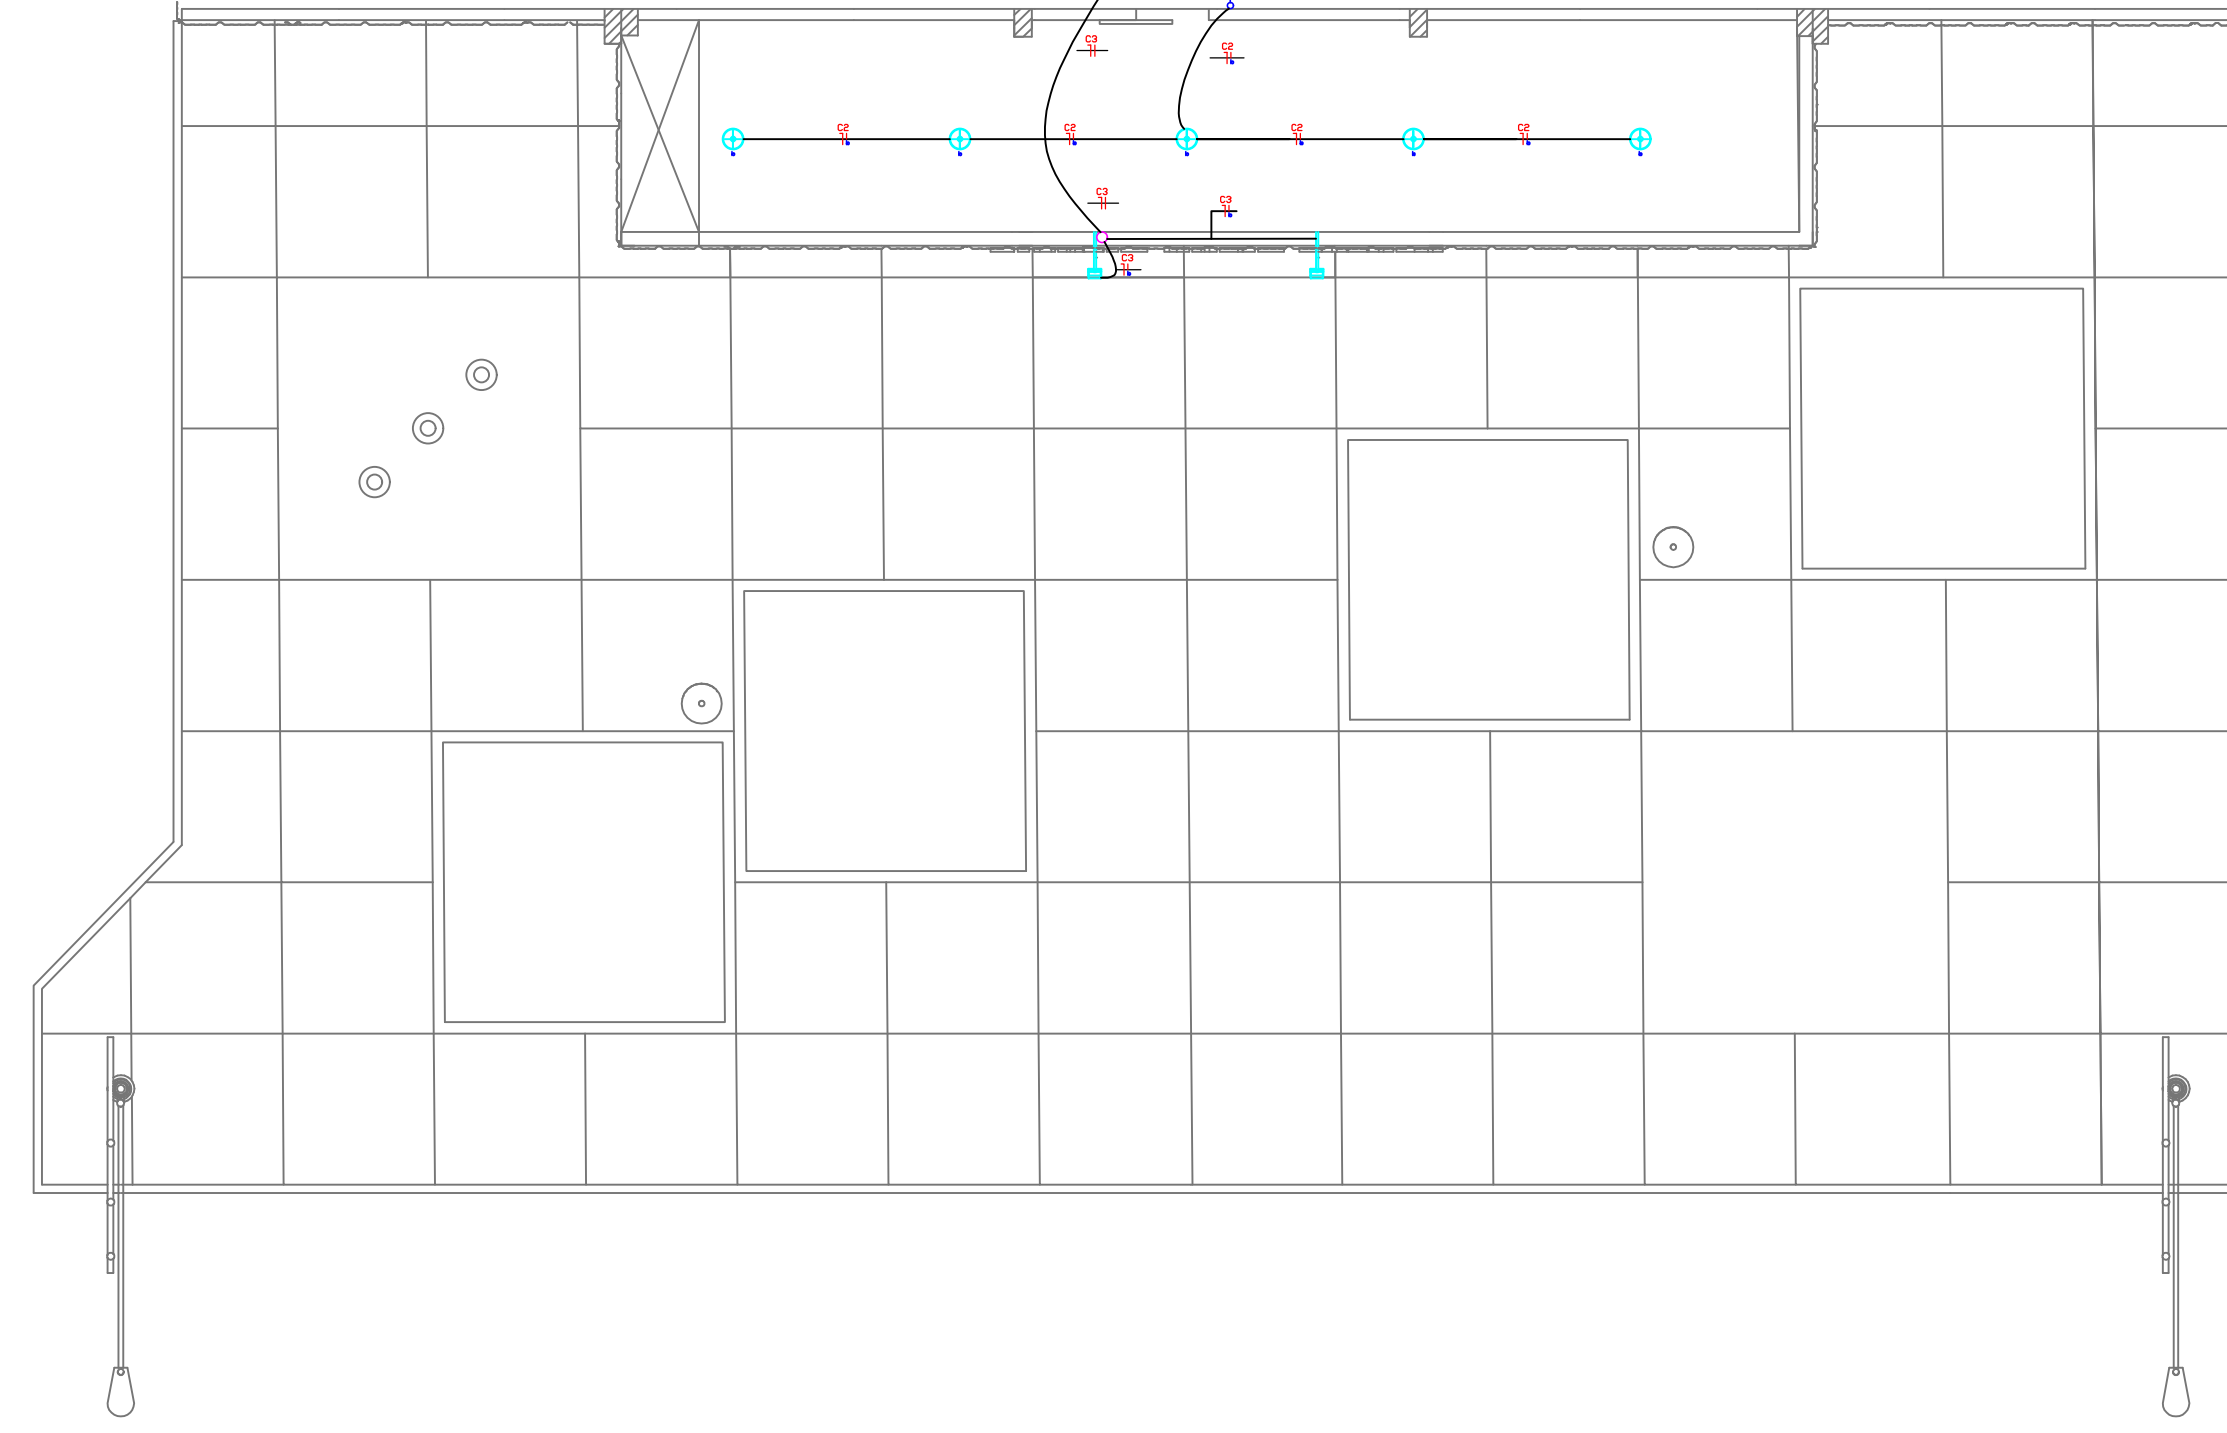

PLANTA BAIXA TÉRREO - PROJETO ELÉTRICO
Escala: 1/100

PLANTA BAIXA PAV. SUPERIOR - PROJETO ELÉTRICO
Escala: 1/100

FACHADA FRONTAL
Escala: 1/75

FACHADA LATERAL DIREITA
Escala: 1/75

APROVAÇÕES:

QUADRO DE ÁREAS:

RESPONSÁVEL TÉCNICO:
RICARDO MACEDO CAMARA; CPF: 073.929.849-69

ESCALA: Indicada
DATA: 15.02.2019

FOLHA: 04/04