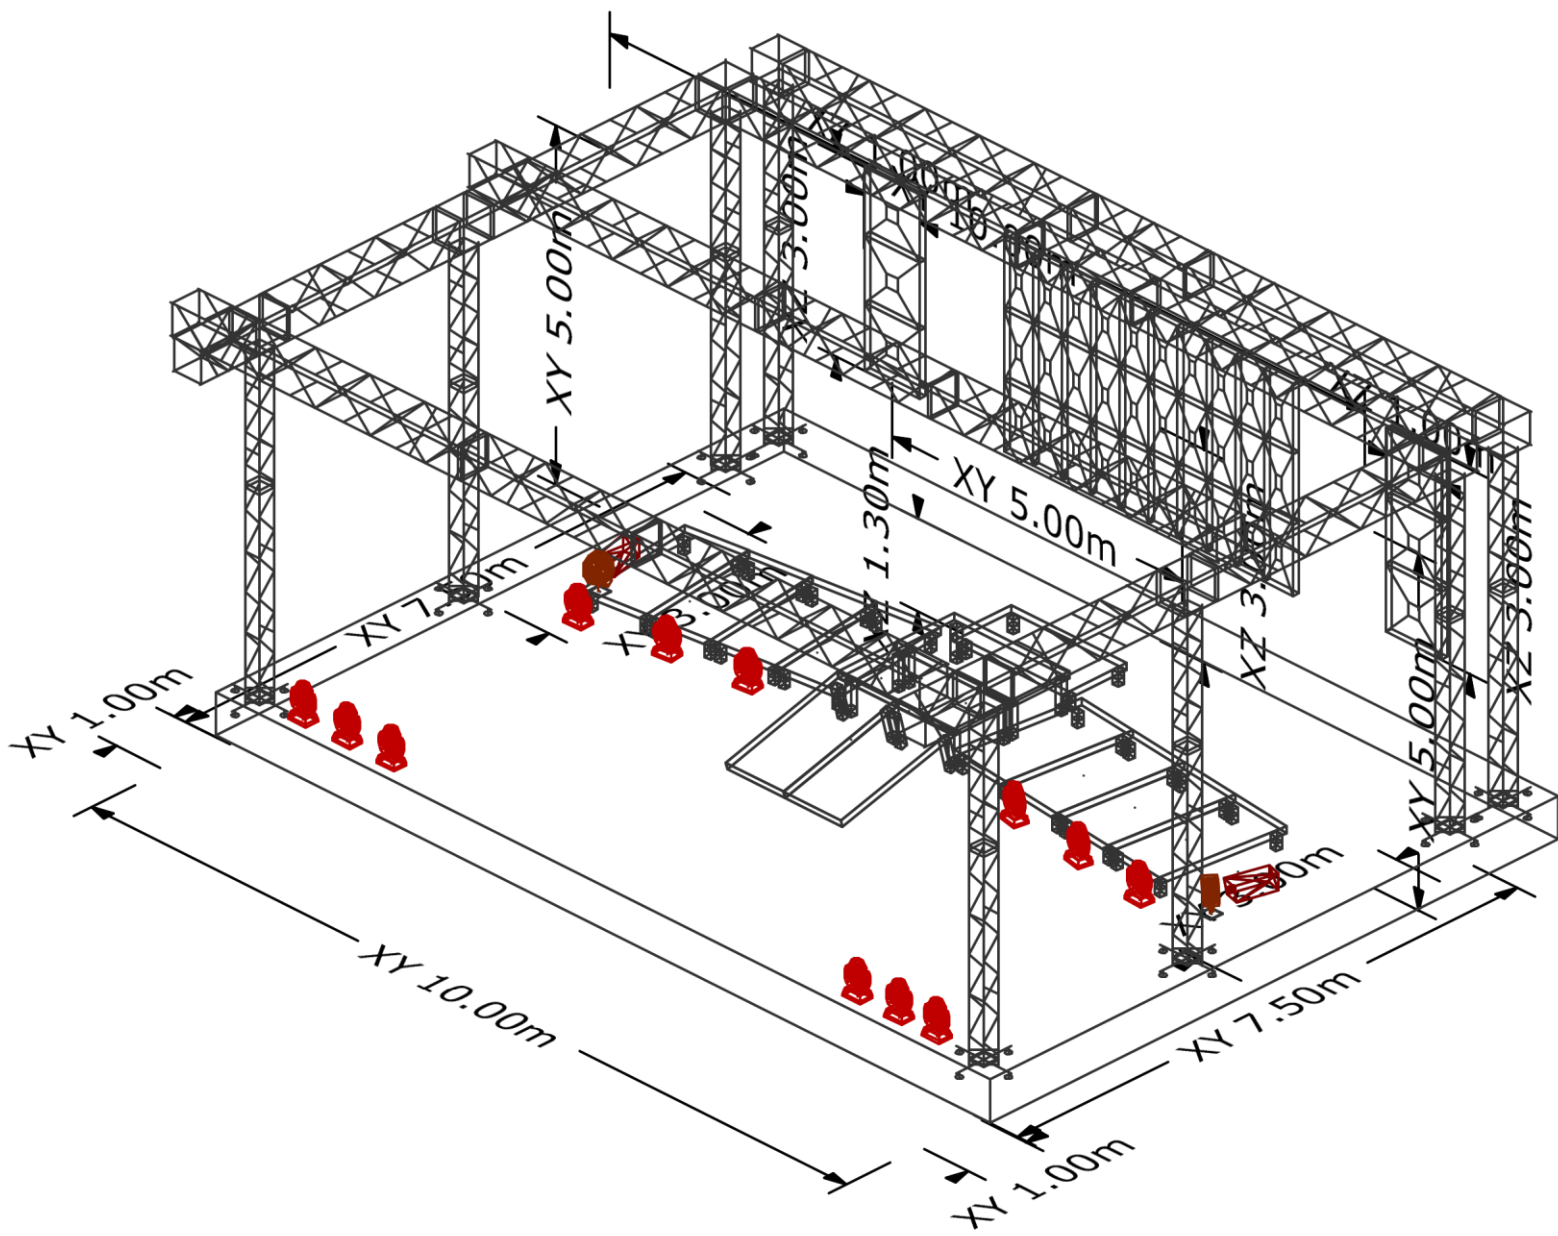

wy:

CLAYTON & ROMÁRIO

PAINEL P6 EM DIANTE...

PROCESSADORA JUNTO AO PC DO LED NA HOUSE MIX

PAINEL CHAPADO NO FUNDO COM 5X3

TIRAS LATERIAS 1X3 DE ALTURA

QUALQUER DÚVIDA ENTRAR EMCONTATO COM A PRODUÇÃO:

PRODUTOR: LUCIANO (031) 9 7350-8959

TÉCNICO PAINEL: VJ BRUNO (031) 9 9292-2683

((((((((((((((TODA LISTA A CIMA E TOTALMENTE INDISPENSÁVEL))))))))))))))))))

CLAYTON & ROMÁRIO

PAINEL P6 EM DIANTE...

PROCESSADORA JUNTO AO PC DO LED NA HOUSE MIX

PAINEL CHAPADO NO FUNDO COM 5 LARGURA X 3 ALTURA

2 TIRAS LATERAIS 1 DE LARGURA X 3 DE ALTURA

QUALQUER DUVIDA, ENTRRAR EM CONTATO COM A PRODUÇÃO

PRODUTOR tecnico: Luciano Pereira (31) 9 7350-8959

TÉCNICO PAINEL VJ Bruno Henrique (31) 9 9292-2683